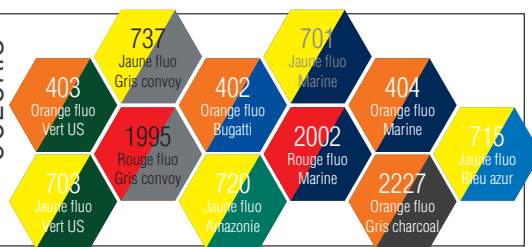

CEPOVETT
S A F E T Y

FLUO SAFE XP 9D86 9570 BLOUSON

Le + Produit

Couvre-reins pour plus de **CONFORT**

PRIX

POIGNETS RÉGLABLES

DOS ALLONGÉ

DESCRIPTION

Entretien industriel
Tailles 0 à 6

NORMES

EPI catégorie 2
HV42

EN ISO 20471
+ A1 : 2016
Classe 2
MAX 50 CYCLES

Classe 3 INDISSOCIABLE avec le pantalon Classe 2

MATIERES

9570 Satin ORANGE FLUO
55% coton 45% polyester 300 gr/m²

9740 Croisé VERT US
60% coton 40% polyester 315 gr/m²

COLORIS

Date & Signature :