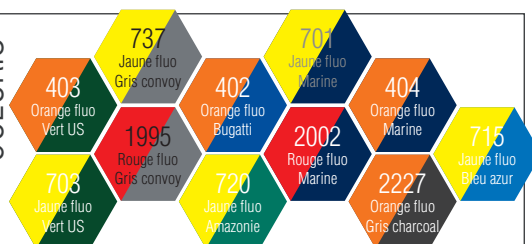

Entretien industriel
Tailles 0 à 6

NORMES

EPI catégorie 2
HV42

EN ISO 20471
+ A1 : 2016
Classe 2
MAX 50 CYCLES

Classe 3 INDISSOCIABLE avec le pantalon Classe 2

MATIERES

9570 Satin ORANGE FLUO
55% coton 45% polyester 300 gr/m²

3100 Croisé MARINE
60% coton 40% polyester 300 gr/m²

COLORIS

Date & Signature :