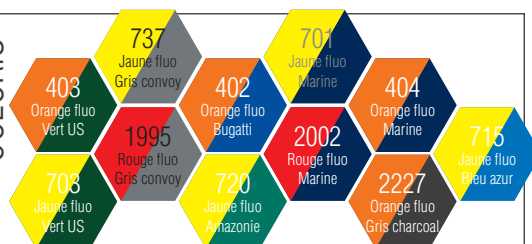

Entretien industriel
Tailles 0 à 6

NORMES

EPI catégorie 2
HV42

EN ISO 20471
+ A1 : 2016
Classe 2
MAX 50 CYCLES

Classe 3 INDISSOCIABLE avec le pantalon Classe 2

MATIERES

9570 Satin JAUNE FLUO

55% coton 45% polyester 300 gr/m²

9740 Croisé VERT US

60% coton 40% polyester 315 gr/m²

COLORIS

Date & Signature :