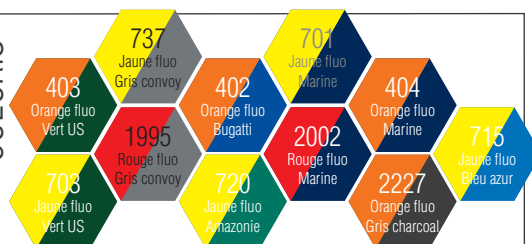

## Le + Produit

Couvre-reins pour plus de **CONFORT**

PRIX

POIGNETS RÉGLABLES

DOS ALLONGÉ

DESCRIPTION

Entretien industriel  
Tailles 0 à 6

NORMES

EPI catégorie 2  
HV42

**EN ISO 20471**  
+ A1 : 2016  
Classe 2  
MAX 50 CYCLES

Classe 3 INDISSOCIABLE avec le pantalon Classe 2

MATIERES

**9570 Satin JAUNE FLUO**

55% coton 45% polyester 300 gr/m<sup>2</sup>

**3100 Croisé VERT AMAZONIE**

60% coton 40% polyester 300 gr/m<sup>2</sup>

COLORIS

Date & Signature :