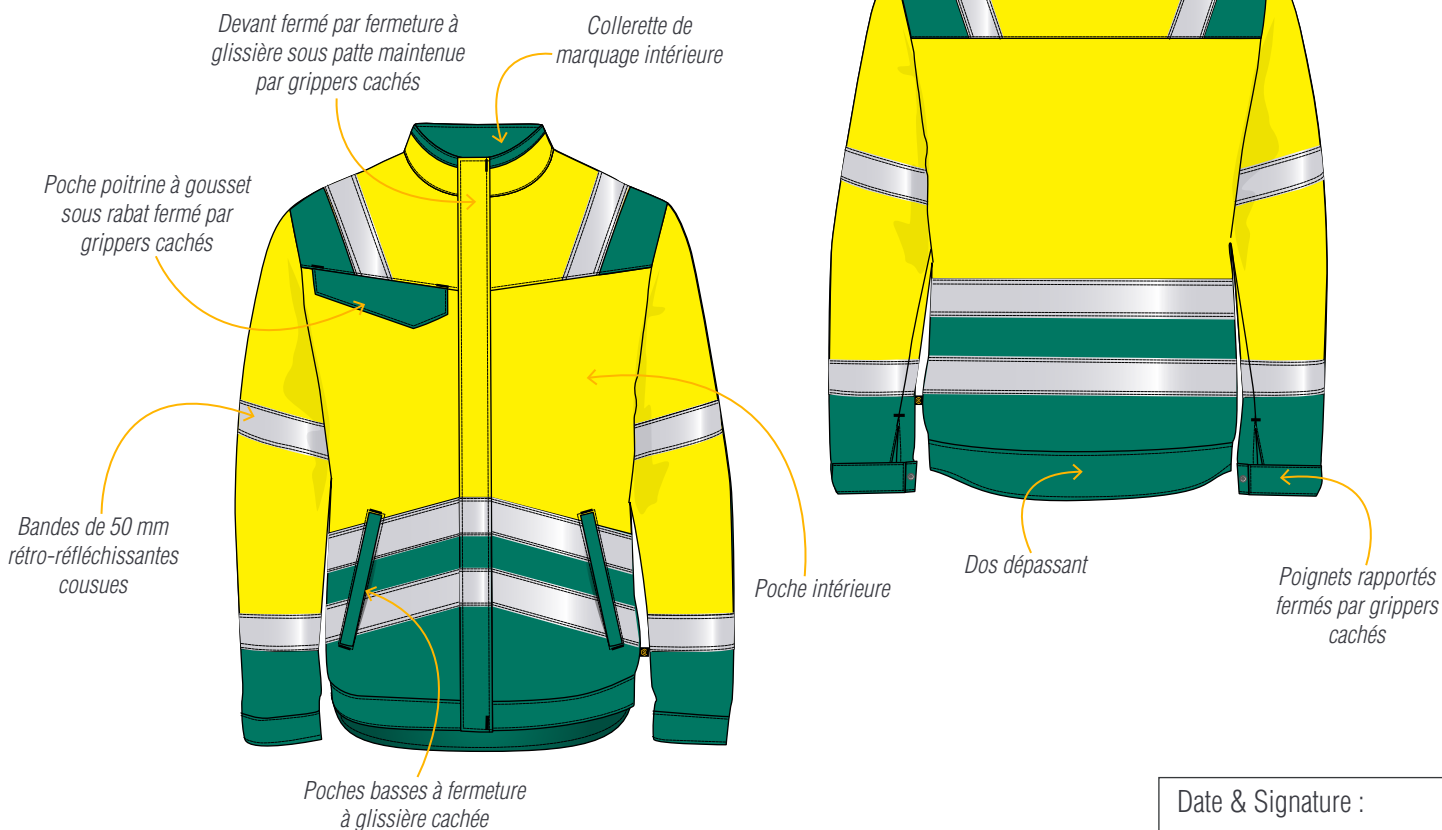

CEPOVETT
S A F E T Y

FLUO SAFE XP 9D86 9570 **BLOUSON**

Le + Produit

Couvre-reins pour plus de **CONFORT**

PRIX

POIGNETS RÉGLABLES

DOS ALLONGÉ

DESCRIPTION

Entretien industriel
Tailles 0 à 6

NORMES

EPI catégorie 2
HV42

EN ISO 20471
+ A1 : 2016
Classe 2
MAX 50 CYCLES

Classe 3 INDISSOCIABLE avec le pantalon Classe 2

MATIERES

9570 Satin JAUNE FLUO

55% coton 45% polyester 300 gr/m²

3100 Croisé VERT AMAZONIE

60% coton 40% polyester 300 gr/m²

COLORIS

Date & Signature :