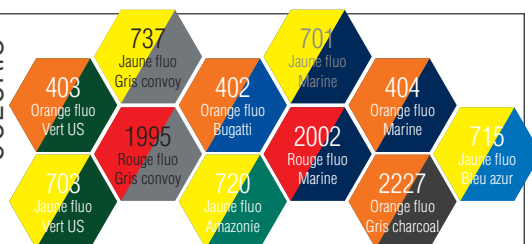

CEPOVETT
S A F E T Y

FLUO SAFE XP 9D86 9570 BLOUSON

Le + Produit

Couvre-reins pour plus de **CONFORT**

PRIX

POIGNETS RÉGLABLES

DOS ALLONGÉ

DESCRIPTION

Entretien industriel
Tailles 0 à 6

NORMES

EPI catégorie 2
HV42

EN ISO 20471
+ A1 : 2016
Classe 2
MAX 50 CYCLES

Classe 3 INDISSOCIABLE avec le pantalon Classe 2

MATIERES

9570 Satin JAUNE FLUO

55% coton 45% polyester 300 gr/m²

3100 Croisé GRIS CONVOY

60% coton 40% polyester 300 gr/m²

COLORIS

Date & Signature :