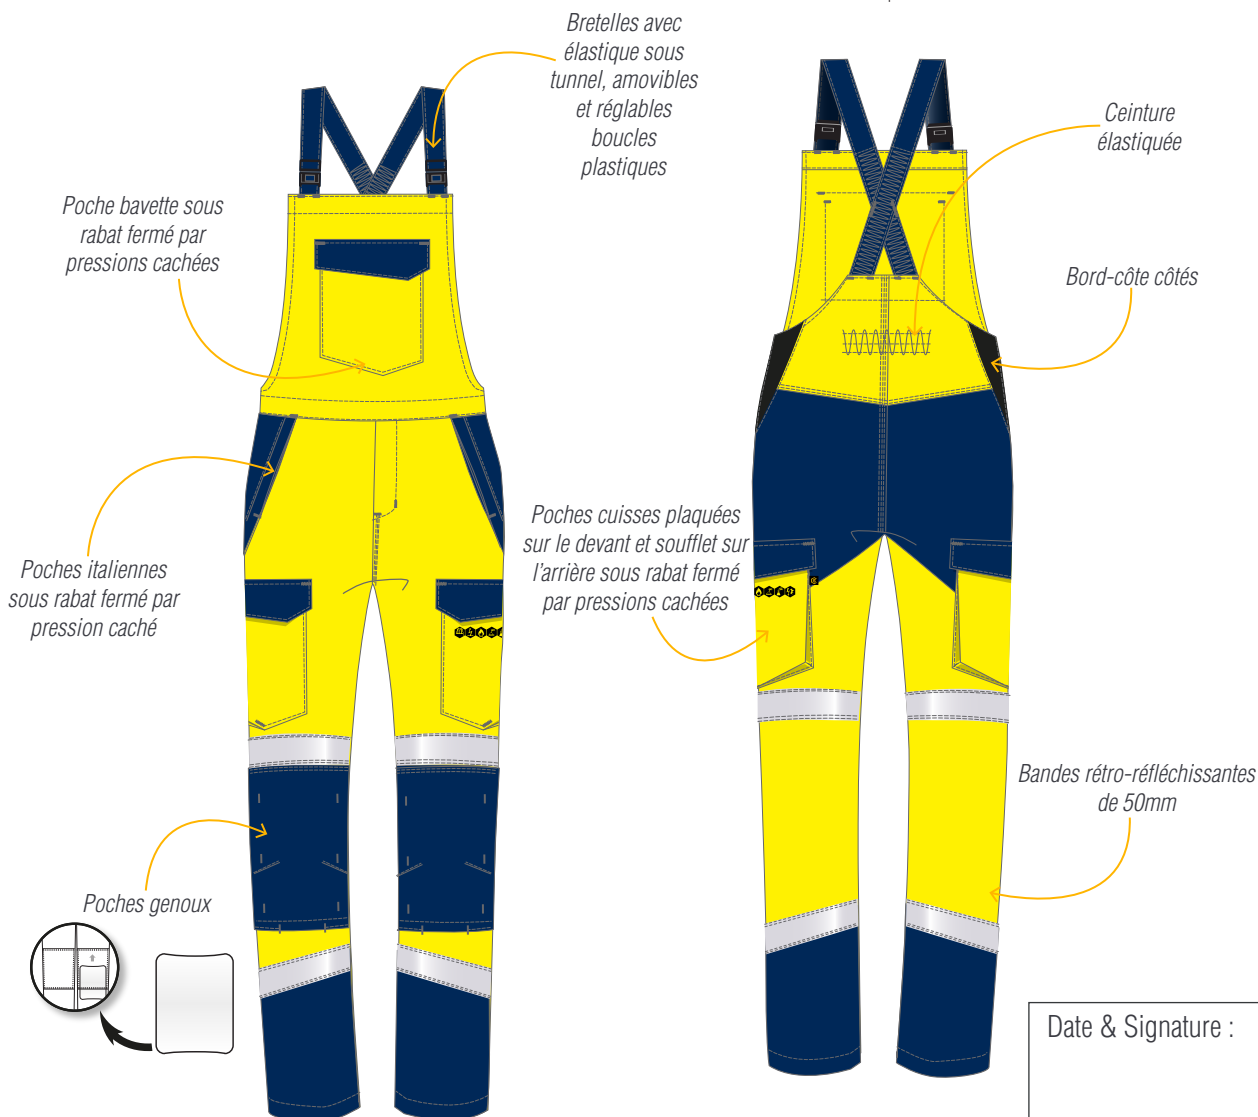

CEPOVETT
S A F E T Y

A T E X H V 3 2 0 X P

9F72 3004 COTTE À BRETELLES ONAS

Le + Produit

Protection multirisques

Souplesse du sergé

Contraste présent sur les zones salissantes

DESCRIPTION

Transfert FR C9041 pictos sur poche cuisse gauche
Entrejambe 80 + ourlet de 5 cm
Mercerie tout plastique
Entretien industriel
Tailles 0 à 6

MATIERES

3004 Sergé

74% coton 25% polyester 1% fibre antistatique
320 gr/m²

NORMES

EPI catégorie III MRC2E

COLORIS

MARQUAGE À TITRE INDICATIF ET NON À L'ÉCHELLE

Date & Signature :