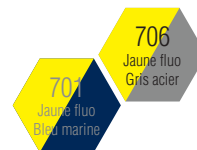

Transfert FR C9041 pictos sur poche cuisse gauche
Entrejambe 80 + ourlet de 5 cm
Mercerie tout plastique
Entretien industriel
Tailles 0 à 6

MATIERES

3004 Sergé

74% coton 25% polyester 1% fibre antistatique
320 gr/m²

NORMES

EPI catégorie III MRC2E

COLORIS

MARQUAGE À TITRE INDICATIF ET NON À L'ÉCHELLE

Date & Signature :