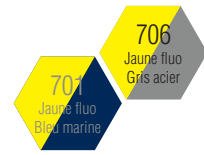

**MATIERES**

### 3004 Sergé

74% coton 25% polyester 1% fibre antistatique  
320 gr/m<sup>2</sup>

**NORMES**

**EPI catégorie III  
MRC2E**

**COLORIS**

MARQUAGE À TITRE INDICATIF ET NON À L'ÉCHELLE

Date & Signature :