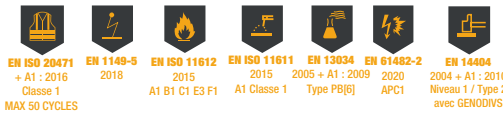

3004 Sergé

74% coton 25% polyester 1% fibre antistatique
320 gr/m²

NORMES

**EPI catégorie III
MRC2E**

COLORIS