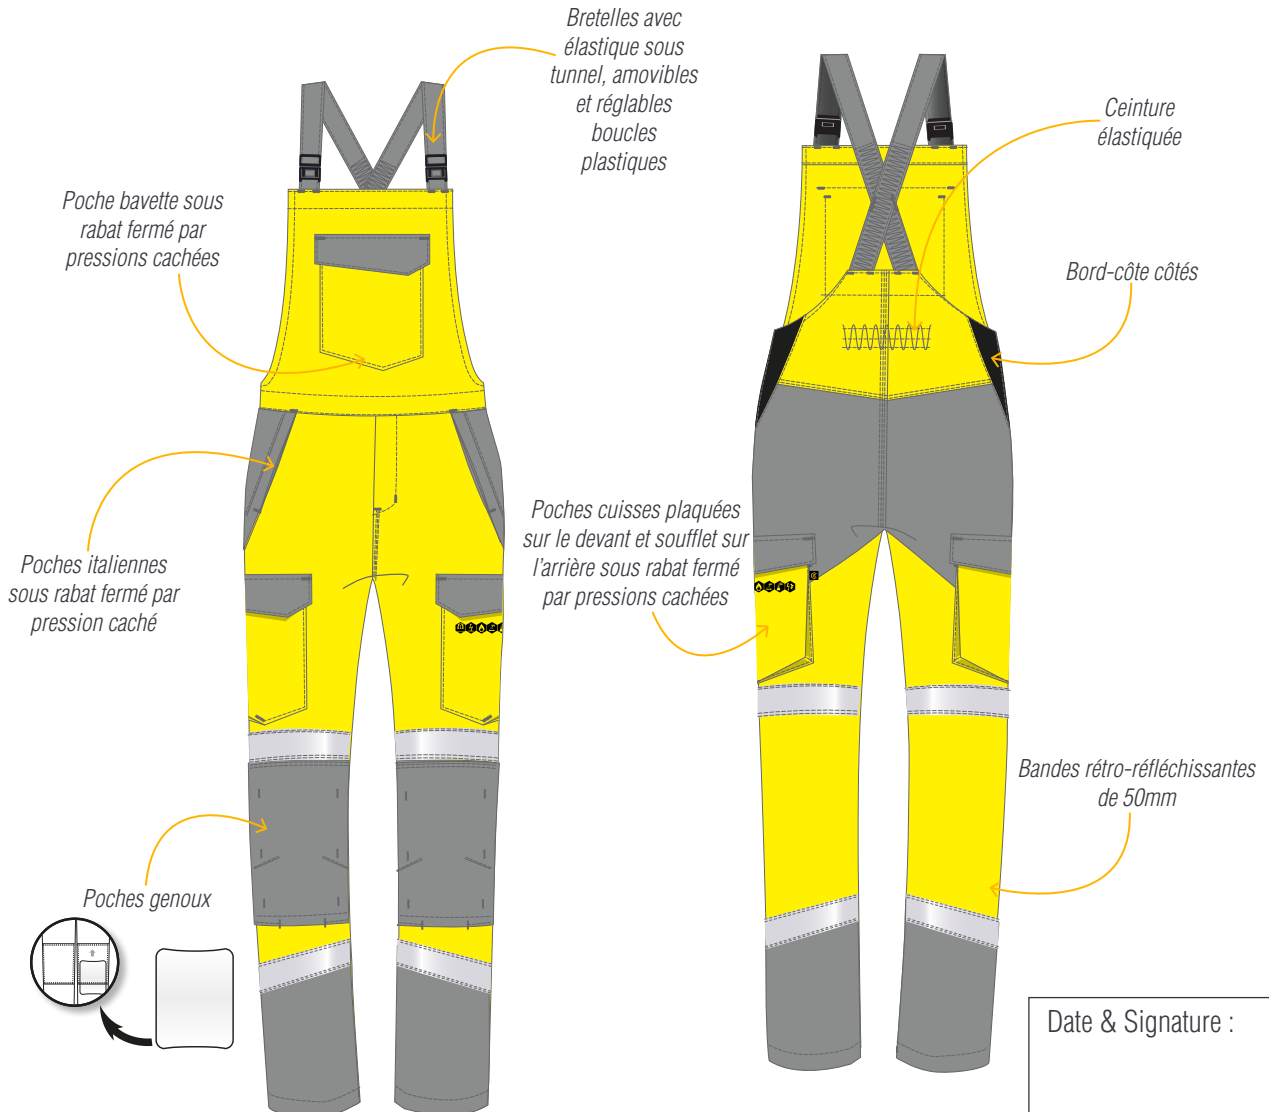

## Le + Produit

Protection multirisques

Souplesse du sergé

Contraste présent sur les zones salissantes

**DESCRIPTION**  
Transfert FR C9041 pictos sur poche cuisse gauche  
Entrejambe 80 + ourlet de 5 cm  
Mercerie tout plastique  
Entretien industriel  
Tailles 0 à 6

**MATIERES**

### 3004 Sergé

74% coton 25% polyester 1% fibre antistatique  
320 gr/m<sup>2</sup>

**NORMES**

**EPI catégorie III  
MRC2E**

**COLORIS**

MARQUAGE À TITRE INDICATIF ET NON À L'ÉCHELLE

Date & Signature :