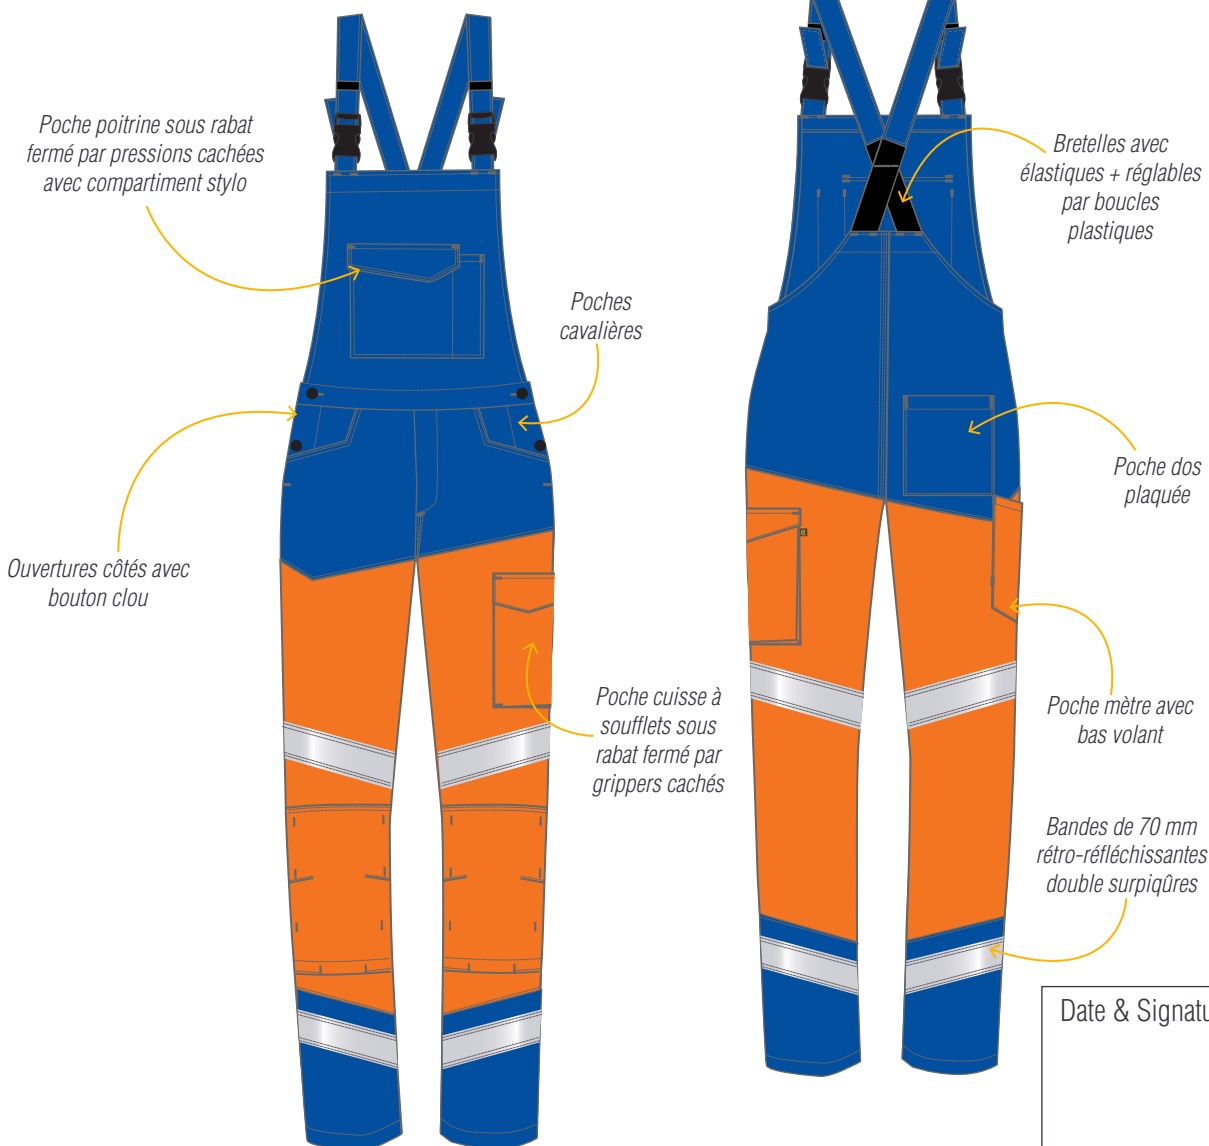

CEPOVETT
S A F E T Y

FLUO SAFE XP

9F87 9570 COTTE À BRETELLES

Le + Produit

Ouvertures côtés par boutons pour plus d'**ERGONOMIE**

PRIX

DESCRIPTION

Entretien industriel
Tailles 0 à 6

MATIERES

9570 Satin ORANGE FLUO
55% coton 45% polyester 300 gr/m²

9740 Croisé BLEU BUGATTI
60% coton 40% polyester 315 gr/m²

NORMES

EPI catégorie 2
HV42

EN ISO 20471
+ A1 : 2016
Classe 2
MAX 50 CYCLES

EN 14404
2004 + A1 : 2010
Niveau 1 / Type 2
avec plaque GENODIVS

COLORIS

Date & Signature :