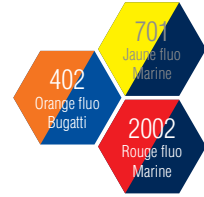

CEPOVETT
S A F E T Y

FLUO SAFE XP

9F87 9570 COTTE À BRETELLES

Le + Produit

Ouvertures côtés par boutons pour plus d'ERGONOMIE

PRIX

DESCRIPTION

Entretien industriel
Tailles 0 à 6

MATIERES

9570 Satin JAUNE FLUO

55% coton 45% polyester 300 gr/m²

3100 Croisé MARINE

60% coton 40% polyester 300 gr/m²

NORMES

EPI catégorie 2
HV42

EN ISO 20471
+ A1 : 2016
Classe 2
MAX 50 CYCLES

EN 14404
2004 + A1 : 2010
Niveau 1 / Type 2
avec plaque GÉNODIVS

COLORIS

Poche poitrine sous rabat fermé par pressions cachées avec compartiment stylo

Poches cavalières

Ouvertures côtés avec bouton clou

Poche cuisse à soufflets sous rabat fermé par grippers cachés

Bretelles avec élastiques + réglables par boucles plastiques

Poche dos plaquée

Poche mètre avec bas volant

Bandes de 70 mm rétro-réfléchissantes double surpiqûres

Date & Signature :