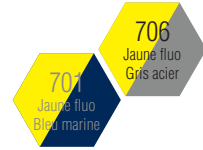

**CEPOVETT**  
S A F E T Y

A T E X H V 3 2 0 X P

9J72 3004 COMBINAISON 2 ZIP NEVADO

Le + Produit

Taille élastiquée dos pour plus de **CONFORT**

**DESCRIPTION**  
Transfert FR C8968 pictos sur poche cuisse gauche  
Transfert FR ATEX sur manche gauche  
Entrejambe 75 cm  
Mercerie tout plastique  
Entretien industriel  
Tailles 0 à 6

**MATIERES**

**3004 Sergé**

74% coton 25% polyester 1% fibre antistatique  
320 gr/m<sup>2</sup>

**NORMES**

**EPI catégorie III  
MRC2E**

**COLORIS**

MARQUAGE À TITRE INDICATIF ET NON À L'ÉCHELLE

Passants porte-dosimètre

Collerette de marquage intérieure

Devant fermé par fermeture à glissière sous rabat fermé par pressions cachées

Ceinture élastiquée

Poche poitrine sous rabat fermé par pression cachée

Poche dos sous rabat fermé par pression cachée