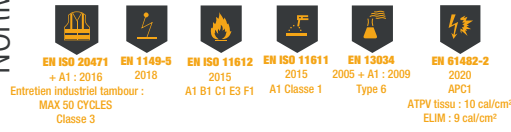

**CEPOVETT**  
S A F E T Y

A T E X H V 3 2 0 X P

9J72 3004 COMBINAISON 2 ZIP NEVADO

Le + Produit

Taille élastiquée dos pour plus de **CONFORT**

**DESCRIPTION**  
Transfert FR C8968 pictos sur poche cuisse gauche  
Transfert FR ATEX sur manche gauche  
Entrejambe 75 cm  
Mercerie tout plastique  
Entretien industriel  
Tailles 0 à 6

**MATIERES**

**3004 Sergé**

74% coton 25% polyester 1% fibre antistatique  
320 gr/m<sup>2</sup>

**NORMES**

**EPI catégorie III  
MRC2E**

**COLORIS**

MARQUAGE À TITRE INDICATIF ET NON À L'ÉCHELLE

Passants porte-dosimètre

Collerette de marquage intérieure

Devant fermé par fermeture à glissière sous rabat fermé par pressions cachées

Ceinture élastiquée

Poche poitrine sous rabat fermé par pression cachée

Poche dos sous rabat fermé par pression cachée