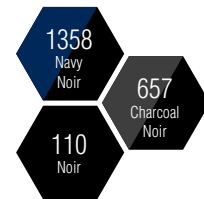

CEPOVETT
S A F E T Y

INTEMPERIES STANDARD

9M12 3041 GILET MATELASSÉ SANS MANCHES PIRIN

Le + Produit

Design MODERNE et racé.
Coupe ajustée.

SYSTÈME
MODULAIRE

DÉPERLANT

DESCRIPTION

Matelassé devant et dos
Collerette de marquage
Entretien ménager
Tailles S à 3XL

MATIERES

Tissus extérieurs :
3041 Matelassé : première couche 96% polyester
4% PU Ripstop avec membrane PU 160 gr/m²
+ Polyfil 100% polyester 100 gr/m²
+ doublure taffetas intérieure 100% polyester 65 gr/m²

Contraste : Ripstop 3 couches softshell
89% polyester 11% TPU 360 gr/m²

COLORIS

Date & Signature :