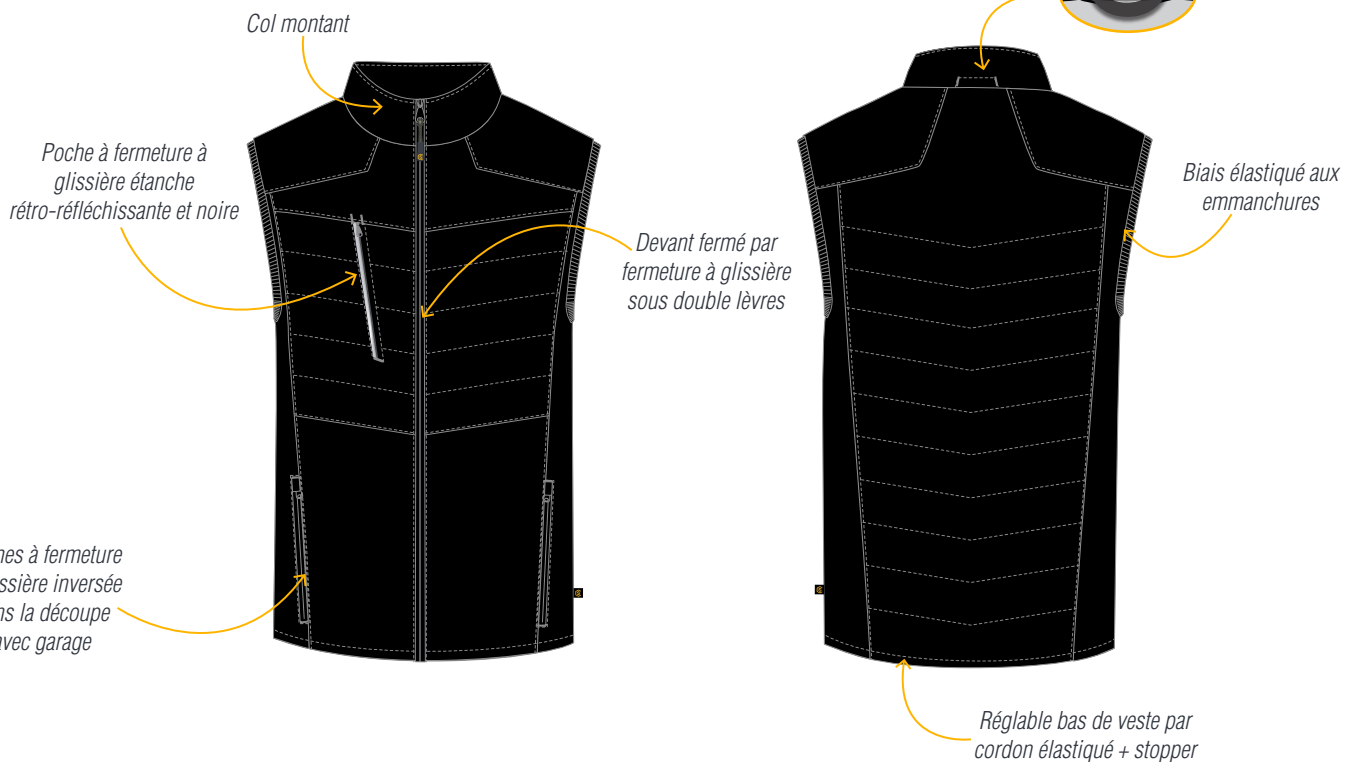

CEPOVETT
S A F E T Y

INTEMPERIES STANDARD

9M12 3041 GILET MATELASSÉ SANS MANCHES PIRIN

Le + Produit

Design MODERNE et racé.
Coupe ajustée.

SYSTÈME
MODULAIRE

DÉPERLANT

DESCRIPTION

Matelassé devant et dos
Collerette de marquage
Entretien ménager
Tailles S à 3XL

MATIERES

Tissus extérieurs :
3041 Matelassé : première couche 96% polyester
4% PU Ripstop avec membrane PU 160 gr/m²
+ Polyfil 100% polyester 100 gr/m²
+ doublure taffetas intérieure 100% polyester 65 gr/m²

Contraste : Ripstop 3 couches softshell
89% polyester 11% TPU 360 gr/m²

COLORIS

Date & Signature :