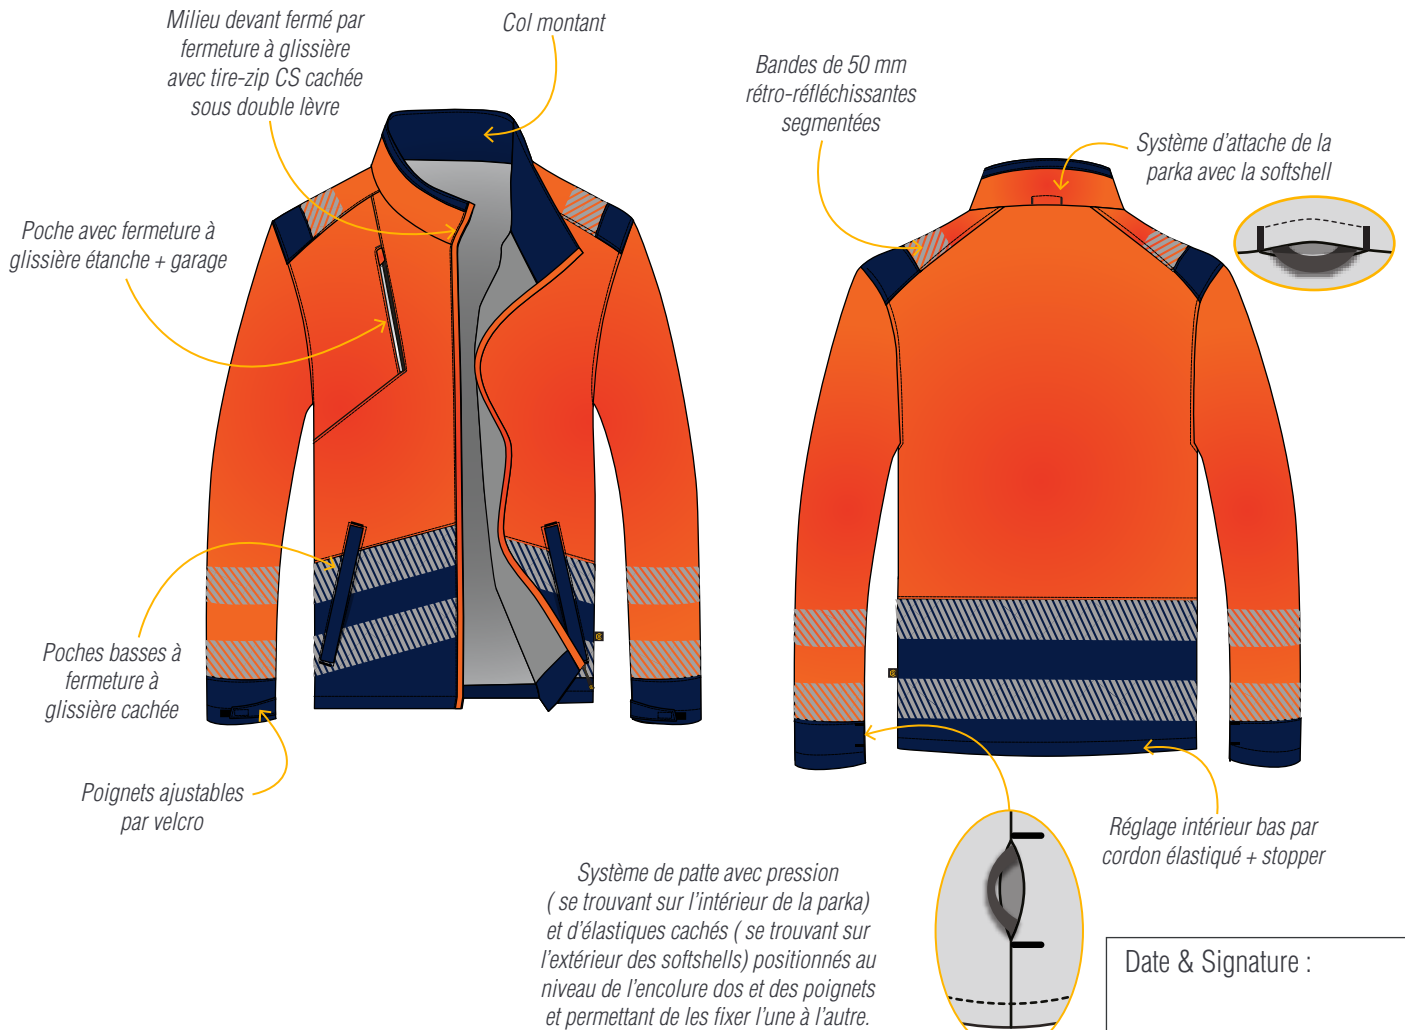

CEPOVETT
S A F E T Y

INTEMPERIES HV

9S02 3042 SOFTSHELL TATRAS

Le + Produit

Softshell 3 couches
Coupe sport pour un look plus «MODERNE»

THERMO
RÉGULATEUR

SYSTÈME
MODULAIRE

DOS
ALLONGÉ

COUPE VENT

DÉPERLANT

DESCRIPTION

Entretien ménager
Tailles S à 3XL

NORMES

EPI catégorie 2
HV42

EN ISO 20471
2013 + A1 : 2016
Classe 2
MAX 25 CYCLES

MATIERES

Softshell 3 couches
Extérieur Ripstop 89% PES 11% TPU 360 gr/m²
Membrane PU
Intérieur polaire

COLORIS

Date & Signature :