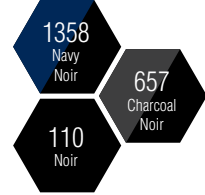

CEPOVETT
S A F E T Y

INTEMPERIES STANDARD

9S12 3042 **SOFTSHELL CAUCASE**

Le + Produit

Design MODERNE et racé.
Coupe ajustée.

THERMO
RÉGULATEUR

SYSTÈME
MODULAIRE

DOS
ALLONGÉ

COUPE VENT

DÉPERLANT

DESCRIPTION

Collerette de marquage
Entretien ménager
Tailles S à 3XL

MATIERES

3042

Ripstop 3 couches softshell
89% polyester 11% TPU 360 gr/m²

COLORIS