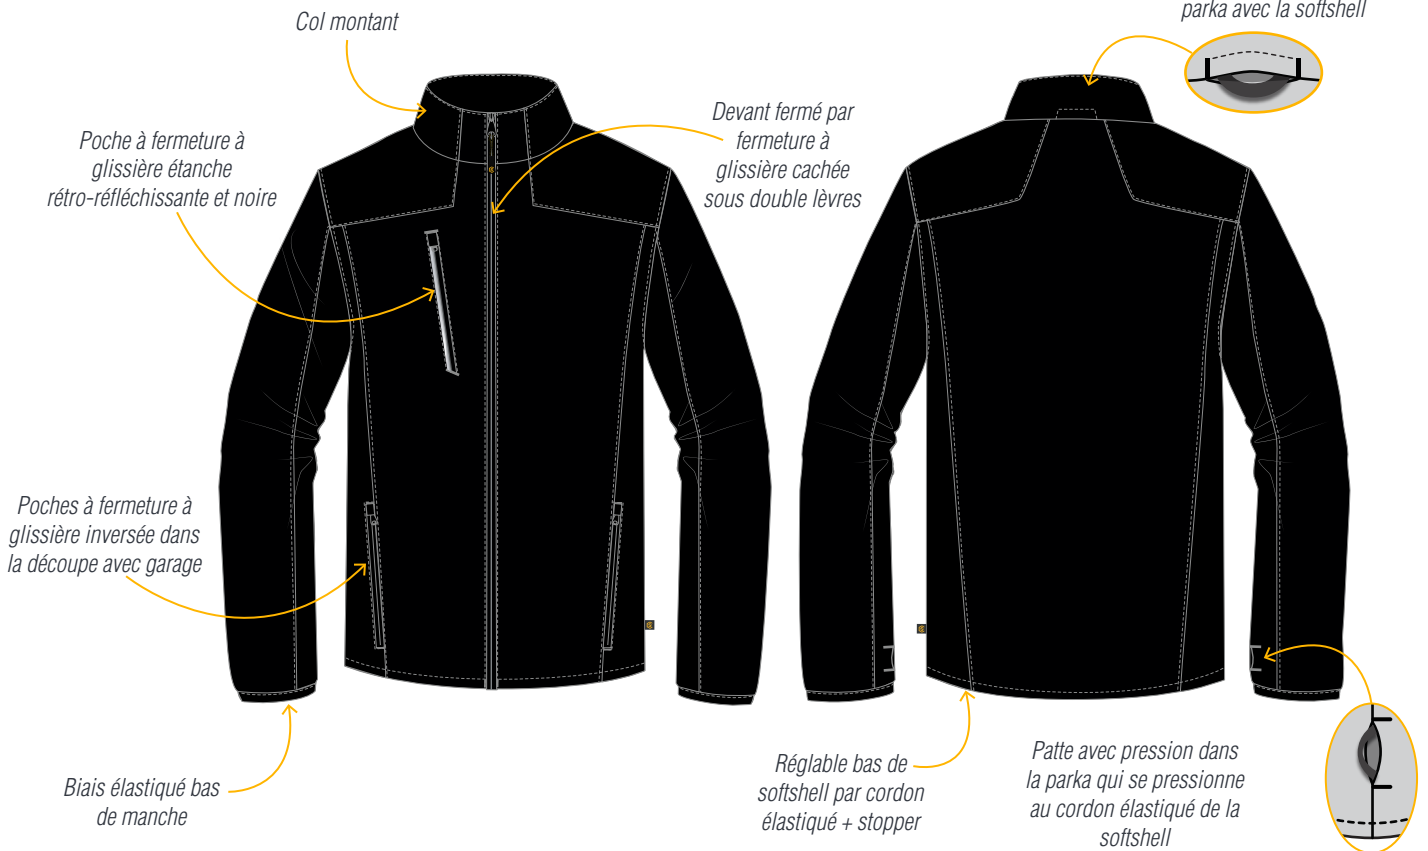

CEPOVETT
S A F E T Y

INTEMPERIES STANDARD

9S12 3042 **SOFTSHELL CAUCASE**

Le + Produit

Design MODERNE et racé.
Coupe ajustée.

THERMO
RÉGULATEUR

SYSTÈME
MODULAIRE

DOS
ALLONGÉ

COUPE VENT

DÉPERLANT

DESCRIPTION

Collerette de marquage
Entretien ménager
Tailles S à 3XL

MATIERES

3042

Ripstop 3 couches softshell
89% polyester 11% TPU 360 gr/m²

COLORIS

Date & Signature :