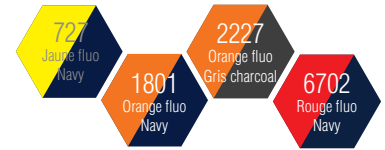

2013 + A1 : 2016

Classe 2

Classe 1 sans les manches

MAX 25 CYCLES

MATIERES

Softshell 3 couches
Extérieur Ripstop 89% PES 11% TPU 360 gr/m²
Membrane PU
Intérieur polaire

COLORIS

Date & Signature :