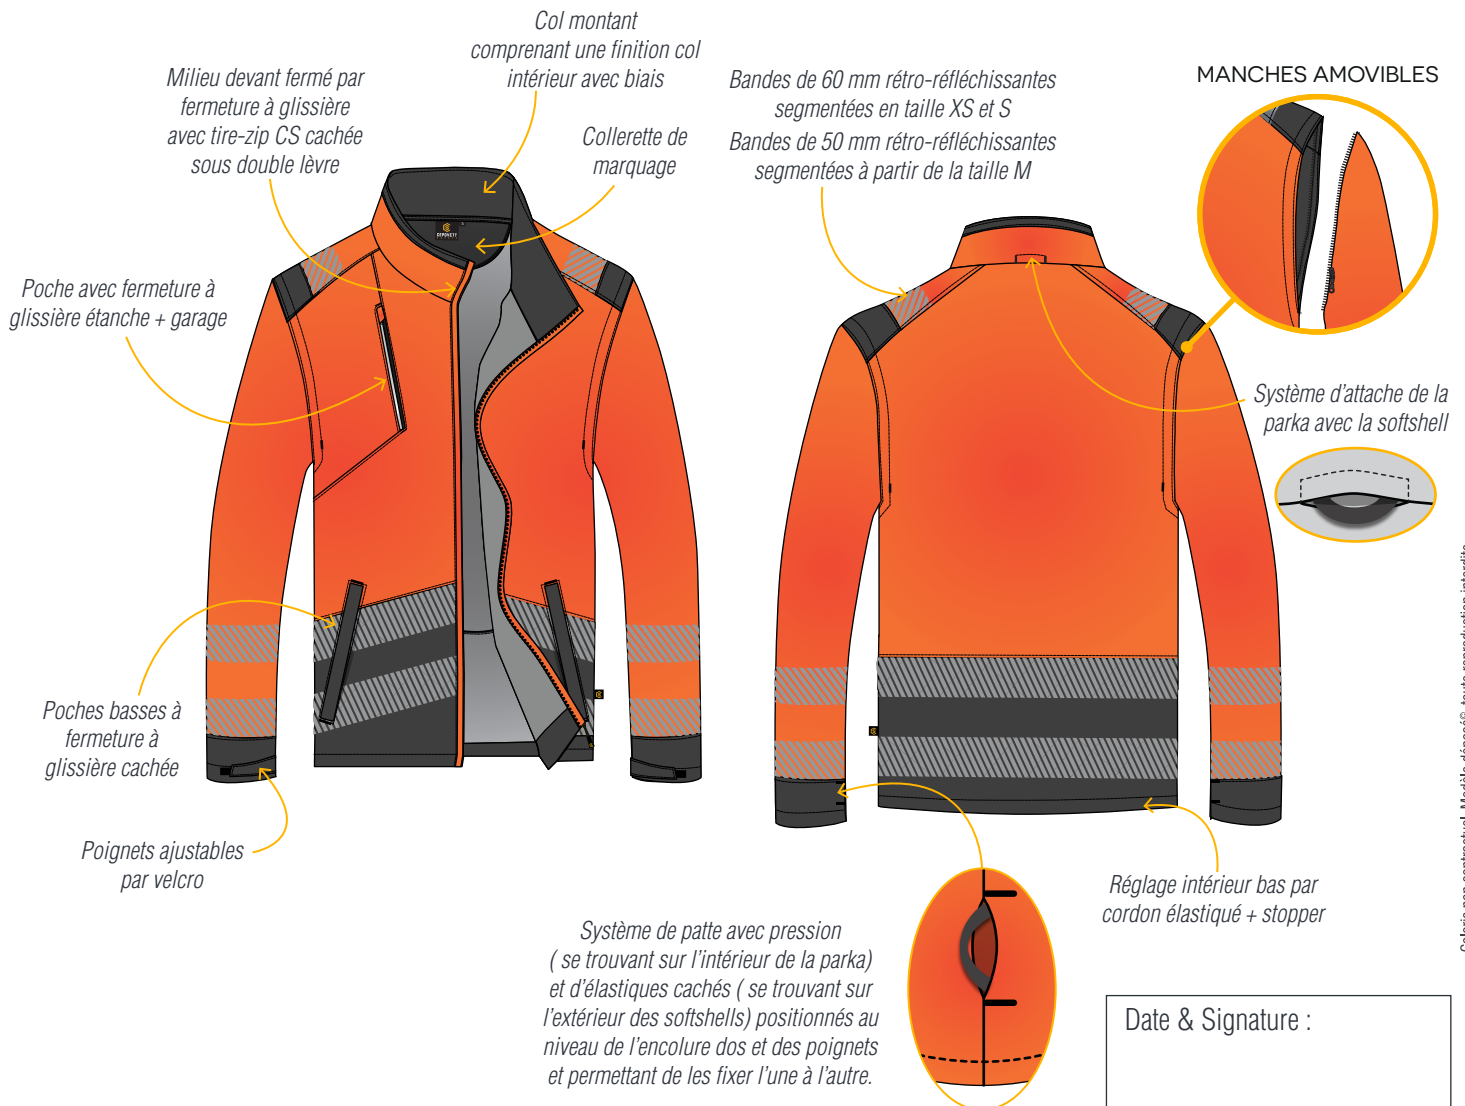

CEPOVETT
S A F E T Y

INTEMPERIES HV
9S20 3042 SOFTSHELL TATRAS XP

Le + Produit

Coupe sport pour un look plus «MODERNE»
Col montant pour protéger des intempéries

THERMO RÉGULATEUR

SYSTÈME MODULAIRE

DOS ALLONGÉ

COUPE VENT

DÉPERLANT

MANCHES AMOVIBLES

DESCRIPTION

Entretien ménager
Tailles S à 3XL

NORMES

EPI catégorie 2
HV42

EN ISO 20471
2013 + A1 : 2016
Classe 2
Classe 1 sans les manches
MAX 25 CYCLES

MATIERES

Softshell 3 couches
Extérieur Ripstop 89% PES 11% TPU 360 gr/m²
Membrane PU
Intérieur polaire

COLORIS

Date & Signature :