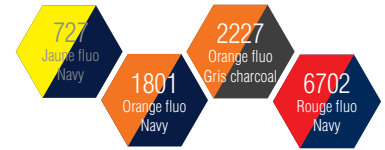

MATIERES

Softshell 3 couches
Extérieur Ripstop 89% PES 11% TPU 360 gr/m²
Membrane PU
Intérieur polaire

COLORIS

Date & Signature :