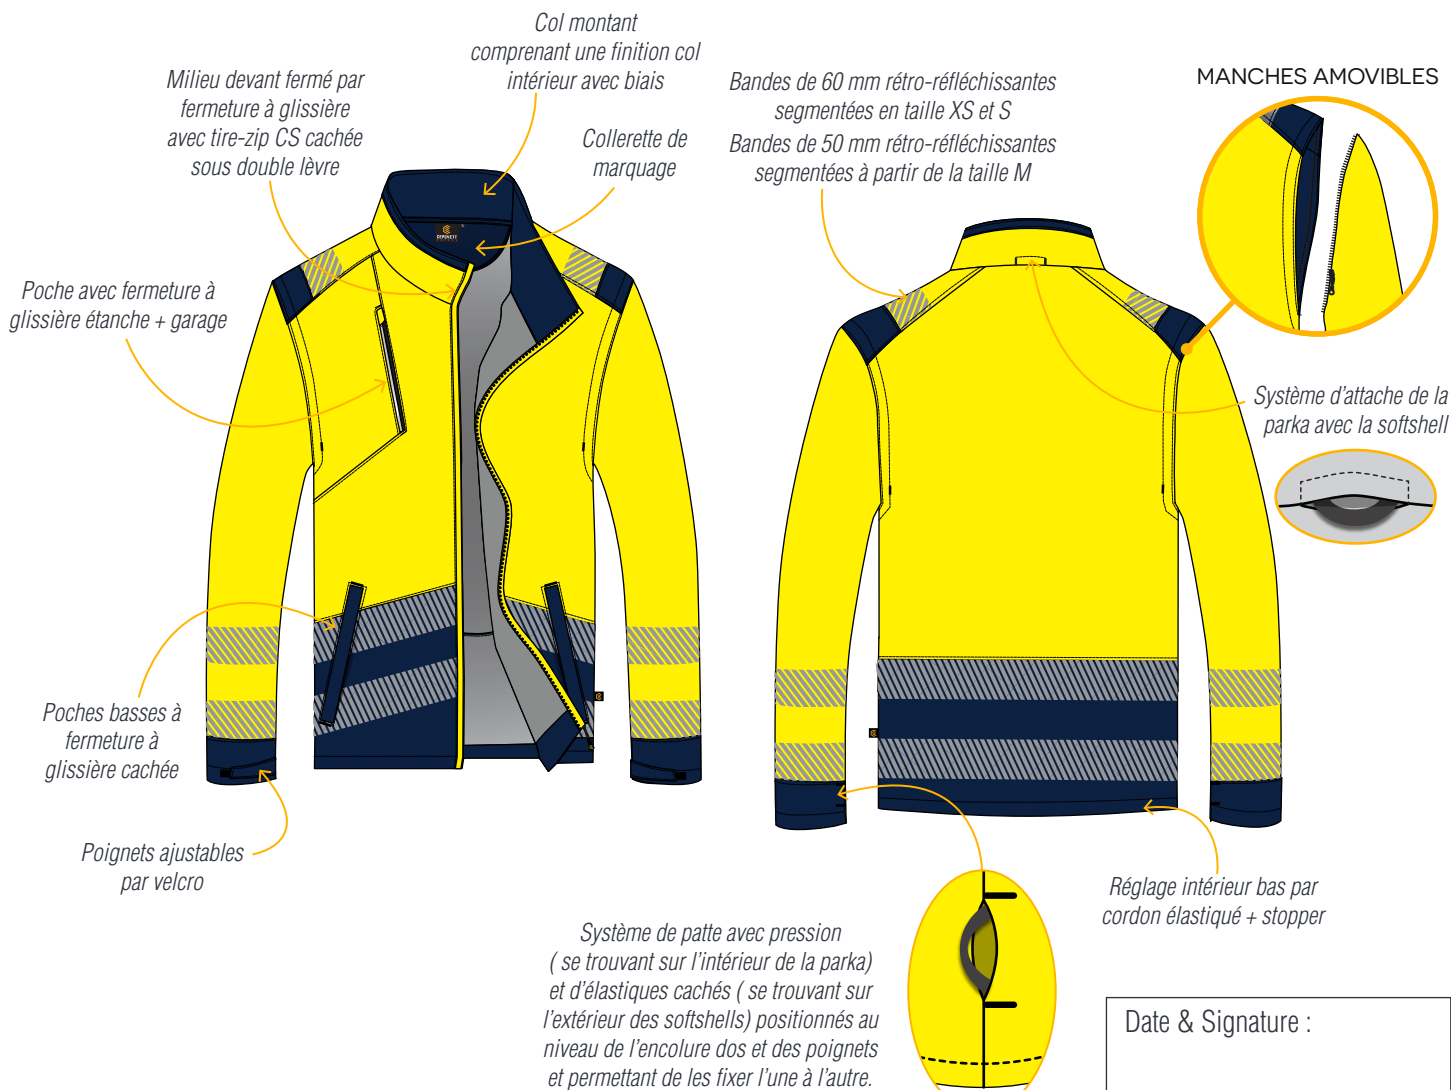

CEPOVETT
S A F E T Y

INTEMPERIES HV

9S20 3042 SOFTSHELL TATRAS XP

Le + Produit

Coupe sport pour un look plus «MODERNE»
Col montant pour protéger des intempéries

THERMO RÉGULATEUR

SYSTÈME MODULAIRE

DOS ALLONGÉ

COUPE VENT

DÉPERLANT

MANCHES AMOVIBLES

DESCRIPTION

Entretien ménager
Tailles S à 3XL

NORMES

EPI catégorie 2
HV42

EN ISO 20471

2013 + A1 : 2016

Classe 2

Classe 1 sans les manches

MAX 25 CYCLES

MATIERES

Softshell 3 couches
Extérieur Ripstop 89% PES 11% TPU 360 gr/m²
Membrane PU
Intérieur polaire

COLORIS

Date & Signature :