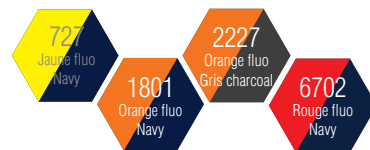

2013 + A1 : 2016

Classe 2

Classe 1 sans les manches

MAX 25 CYCLES

MATIERES

Softshell 3 couches
Extérieur Ripstop 89% PES 11% TPU 360 gr/m²
Membrane PU
Intérieur polaire

COLORIS

Date & Signature :