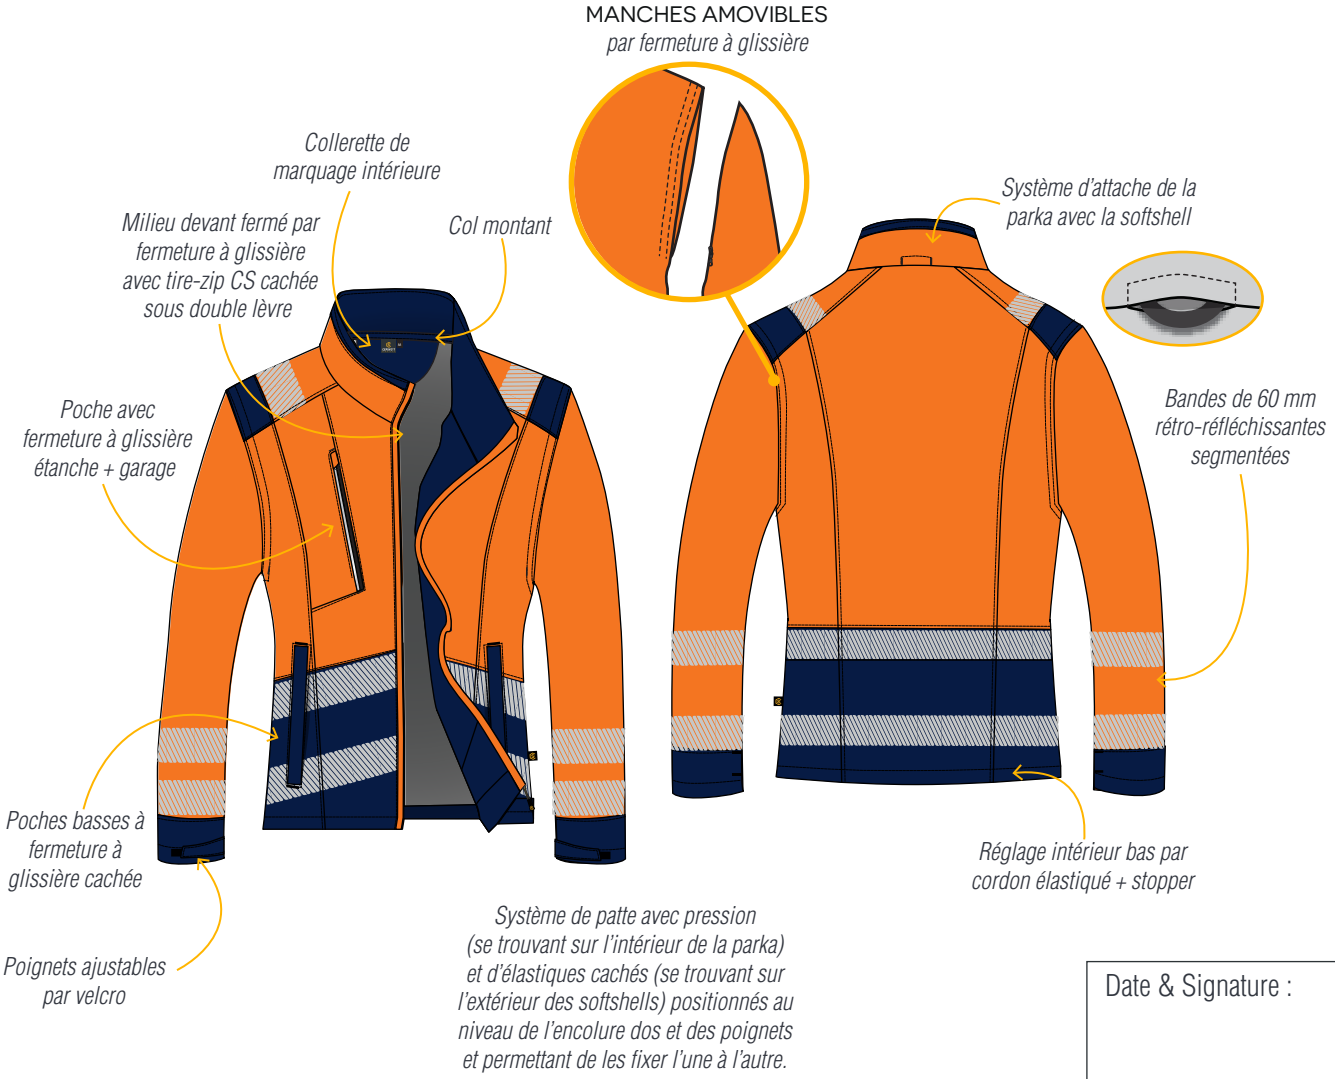

CEPOVETT
S A F E T Y

INTEMPERIES HV

9S30 3042 SOFTSHELL HV A MANCHES AMOVIBLES FEMME TIAN

Le + Produit
Possibilité de combiner la softshell avec la parka par fermeture à glissière réversible.
Softshell 3 couches
Coupe sport pour un look plus **MODERNE**

CAPUCHE DÉTACHABLE
IMPERMÉABLE
DOS ALLONGÉ
SYSTÈME MODULAIRE

DESCRIPTION

Entretien ménager
Tailles S à 2XL

MATIERES

3042
Softshell 3 couches
Extérieur Ripstop 89% PES 11% TPU 360 gr/m²
Membrane PU
Intérieur polaire

NORMES

EPI catégorie II
HV42

EN ISO 20471
2013 + A1 : 2016
Classe 2 en Taille S
Classe 1 sans les manches en Taille S
MAX 50 CYCLES EN 20471

COLORIS

727
Jaune fluo Navy
1801
Orange fluo Navy
6702
Rouge fluo Navy

Date & Signature :