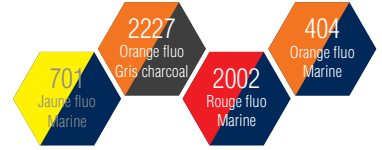

NORMES

EPI catégorie II
HU1

EN ISO 20471
2013 A1 : 2016
Classe 2
MAX 50 CYCLES

EN 13758-2
+ A1 : 2006
UPF > 40

MATIERES

55% coton 45% polyester 170 gr/m²

COLORIS

Bande de propreté à
l'encolure