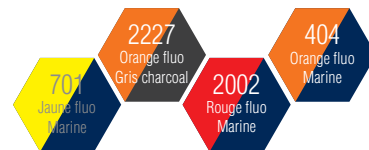

DESCRIPTION

Lavage ménager
Tailles XS à 4XL

NORMES

EPI catégorie II
HU1

EN ISO 20471
2013 A1 : 2016
Classe 2
MAX 50 CYCLES

EN 13758-2
+ A1 : 2006
UPF > 40

MATIERES

55% coton 45% polyester 170 gr/m²

COLORIS

Rétro-réfléchissantes segmentées
thermocollées
Taille XS à S : bandes de 60 mm
Taille M à 4XL : bandes de 50 mm

Bande de propreté à
l'encolure

Col polo avec patte de boutonnage
fermée par grippers cachés