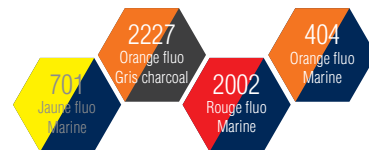

### Le + Produit

Empiècement en mesh HV côté pour une meilleure respirabilité

PERFORMANCE

LÉGER

RESPIRABILITÉ

SÉCHAGE RAPIDE

DESCRIPTION

Lavage ménager  
Tailles XS à 4XL

NORMES

EPI catégorie II  
HU1

**EN ISO 20471**  
2013 A1 : 2016  
Classe 2  
MAX 50 CYCLES

**EN 13758-2**  
+ A1 : 2006  
UPF > 40

MATIERES

55% coton 45% polyester 170 gr/m<sup>2</sup>

COLORIS

Bande de propreté à l'encolure