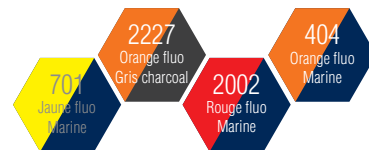

# FLUO SAFE XP LAVAGE MÉNAGER 9T87 POLO À MANCHES LONGUES HV PONANT

**Le + Produit**

Empiècement en mesh HV  
côté pour une meilleure  
respirabilité

DESCRIPTION

Lavage ménager  
Tailles XS à 4XL

NORMES

EPI catégorie II  
HU1

**EN ISO 20471**  
2013 A1 : 2016  
Classe 2  
MAX 50 CYCLES

**EN 13758-2**  
+ A1 : 2006  
UPF > 40

MATIERES

55% coton 45% polyester 170 gr/m<sup>2</sup>

COLORIS

Date & Signature :