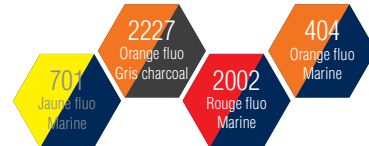

RESPIRABILITÉ

SÉCHAGE

RAPIDE

DESCRIPTION

Lavage ménager
Tailles XS à 4XL

NORMES

EPI catégorie II
HU1

EN ISO 20471
2013 A1 : 2016
Classe 2
MAX 50 CYCLES

EN 13758-2
+ A1 : 2006
UPF > 40

MATIERES

55% coton 45% polyester 170 gr/m²

COLORIS

Bande de propreté à l'encolure

Col polo avec patte de boutonnage fermée par grippers cachés

Bandes rétro-réfléchissantes segmentées thermocollées de 50 mm