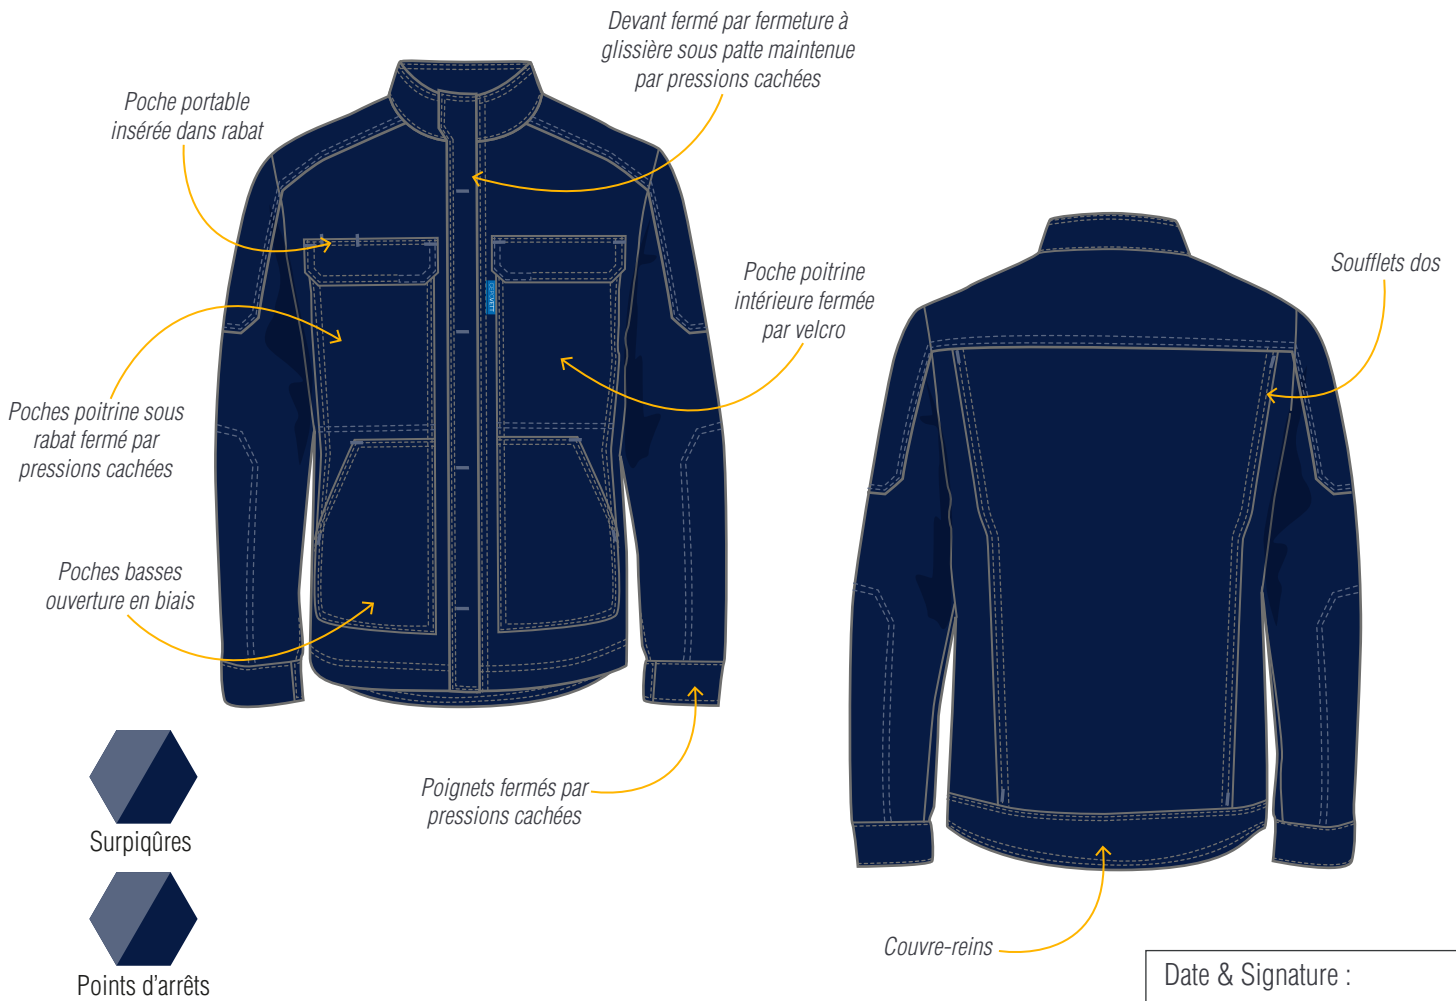

CEPOVETT
S A F E T Y

K A R G O

9268 9403 **BLOUSON**

Le + Produit

Couvre-reins pour plus d'**ERGONOMIE**

DESCRIPTION

Mercurie amagnétique
Entretien ménager
Tailles 0 à 6

MATIERES

9403 Chevron

60% coton 40% polyester 300 gr/m²

COLORIS

Date & Signature :