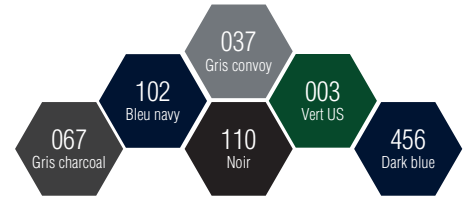

CEPOVETT
S A F E T Y

K A R G O

9268 9403 **BLOUSON**

Le + Produit

Couvre-reins pour plus d'**ERGONOMIE**

DESCRIPTION

Mercurie amagnétique
Entretien ménager
Tailles 0 à 6

MATIERES

9403 Chevron

60% coton 40% polyester 300 gr/m²

COLORIS

Date & Signature :