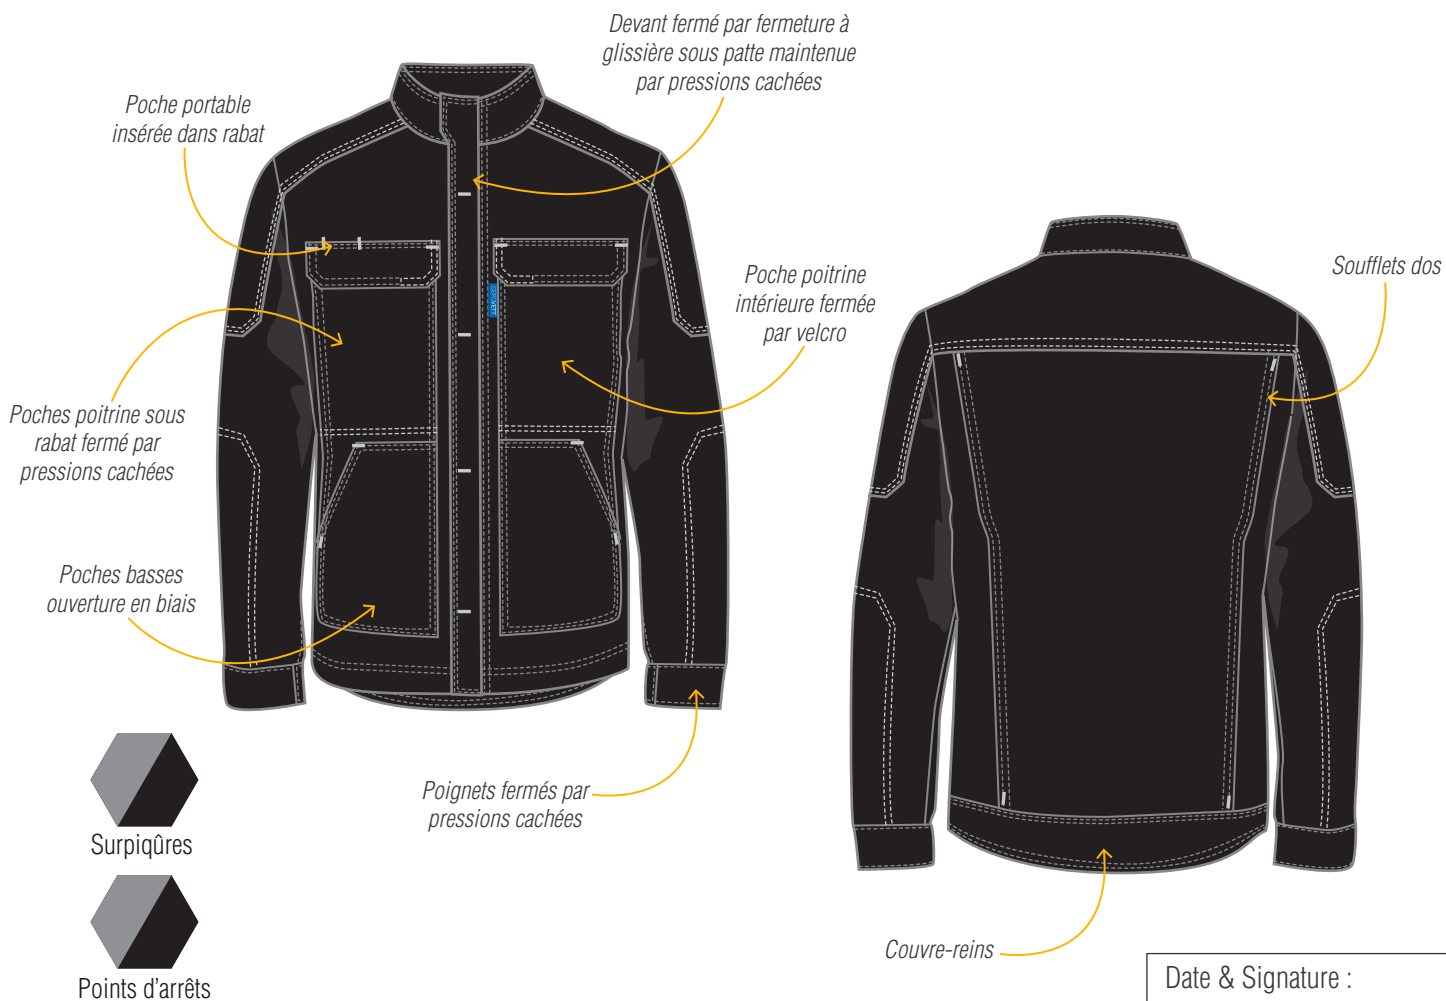

**CEPOVETT**  
S A F E T Y

K A R G O

9268 9403 **BLOUSON**

**Le + Produit**

Couvre-reins pour plus  
d' **ERGONOMIE**

DESCRIPTION

Mercurie amagnétique  
Entretien ménager  
Tailles 0 à 6

MATIERES

**9403 Chevron**

60% coton 40% polyester 300 gr/m<sup>2</sup>

COLORIS

Date & Signature :