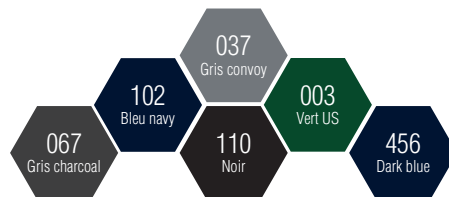

**CEPOVETT**  
S A F E T Y

K A R G O

9268 9403 **BLOUSON**

**Le + Produit**

Couvre-reins pour plus  
d' **ERGONOMIE**

DESCRIPTION

Mercurie amagnétique  
Entretien ménager  
Tailles 0 à 6

MATIERES

**9403 Chevron**

60% coton 40% polyester 300 gr/m<sup>2</sup>

COLORIS

Date & Signature :