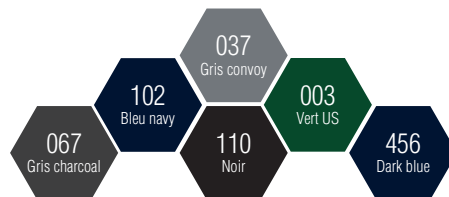

CEPOVETT
S A F E T Y

K A R G O

9268 9403 **BLOUSON**

Le + Produit

Couvre-reins pour plus d'**ERGONOMIE**

DESCRIPTION

Merceria amagnétique
Entretien ménager
Tailles 0 à 6

MATIERES

9403 Chevron
60% coton 40% polyester 300 gr/m²

COLORIS

Date & Signature :