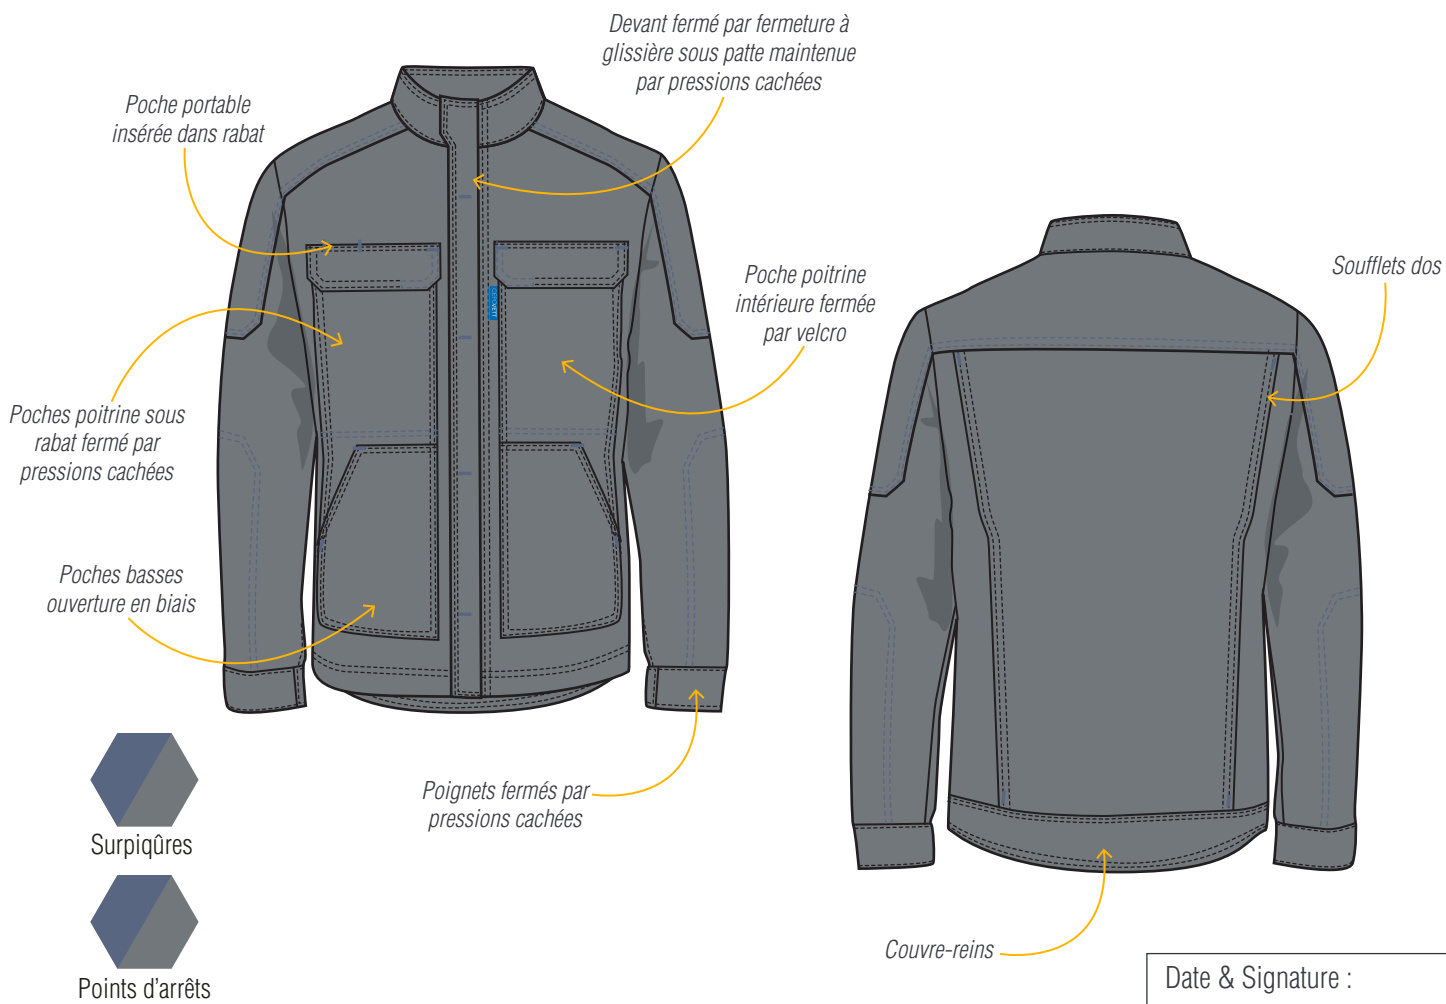

CEPOVETT
S A F E T Y

K A R G O

9268 9403 **BLOUSON**

Le + Produit

Couvre-reins pour plus d'**ERGONOMIE**

DESCRIPTION

Merceria amagnétique
Entretien ménager
Tailles 0 à 6

MATIERES

9403 Chevron
60% coton 40% polyester 300 gr/m²

COLORIS

Date & Signature :