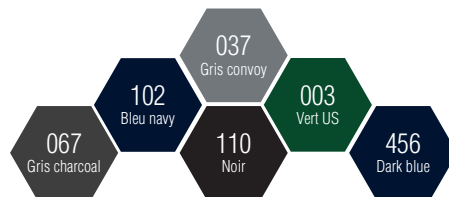

**CEPOVETT**  
S A F E T Y

K A R G O

9268 9403 **BLOUSON**

**Le + Produit**

Couvre-reins pour plus d'**ERGONOMIE**

DESCRIPTION

Merceria amagnétique  
Entretien ménager  
Tailles 0 à 6

MATIERES

**9403 Chevron**  
60% coton 40% polyester 300 gr/m<sup>2</sup>

COLORIS

Date & Signature :