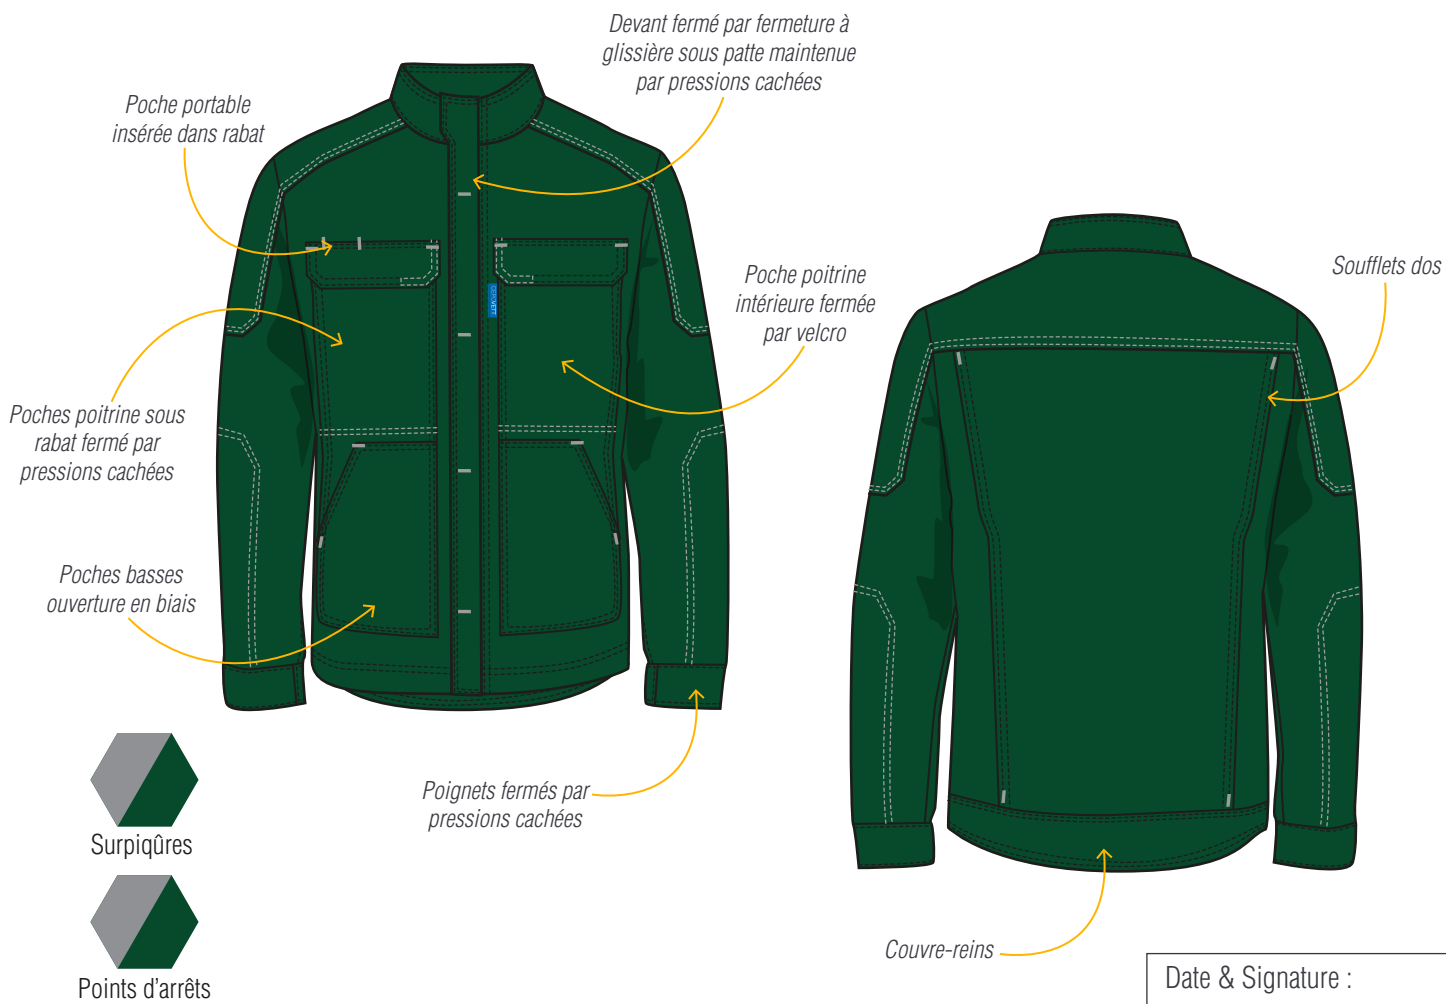

**CEPOVETT**  
S A F E T Y

K A R G O

9268 9403 **BLOUSON**

**Le + Produit**

Couvre-reins pour plus d'**ERGONOMIE**

DESCRIPTION

Merceria amagnétique  
Entretien ménager  
Tailles 0 à 6

MATIERES

**9403 Chevron**  
60% coton 40% polyester 300 gr/m<sup>2</sup>

COLORIS

Date & Signature :