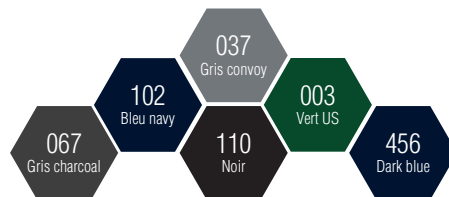

CEPOVETT
S A F E T Y

K A R G O

9268 9403 **BLOUSON**

Le + Produit

Couvre-reins pour plus d'**ERGONOMIE**

DESCRIPTION

Merceria amagnétique
Entretien ménager
Tailles 0 à 6

MATIERES

9403 Chevron
60% coton 40% polyester 300 gr/m²

COLORIS

Date & Signature :