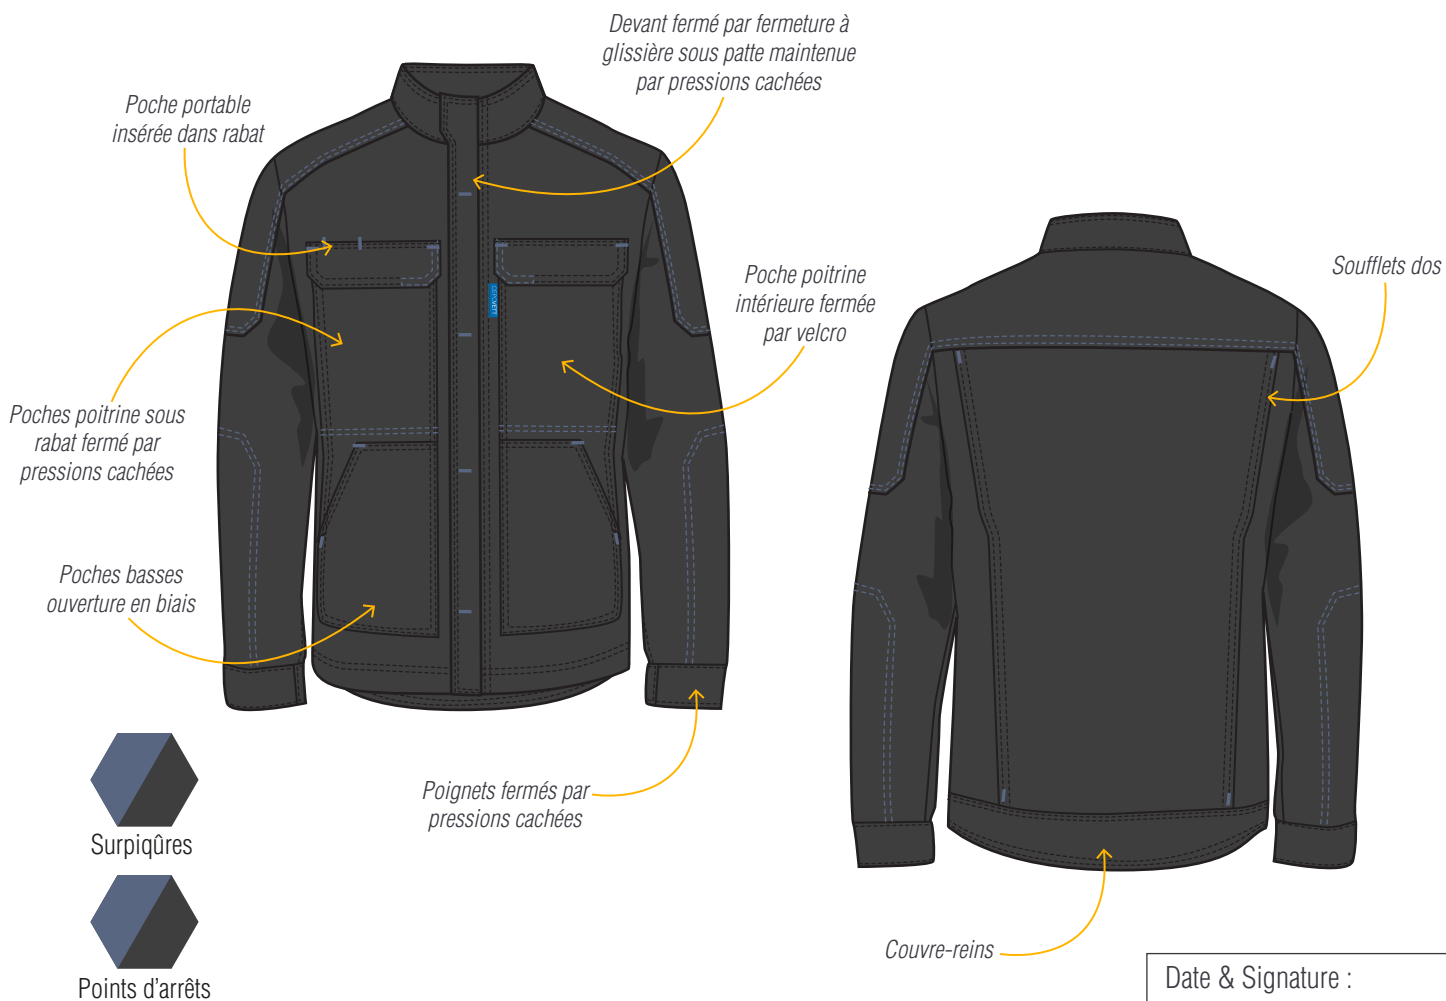

CEPOVETT
S A F E T Y

K A R G O

9268 9403 **BLOUSON**

Le + Produit

Couvre-reins pour plus d'**ERGONOMIE**

DESCRIPTION

Merceria amagnétique
Entretien ménager
Tailles 0 à 6

MATIERES

9403 Chevron
60% coton 40% polyester 300 gr/m²

COLORIS

Date & Signature :