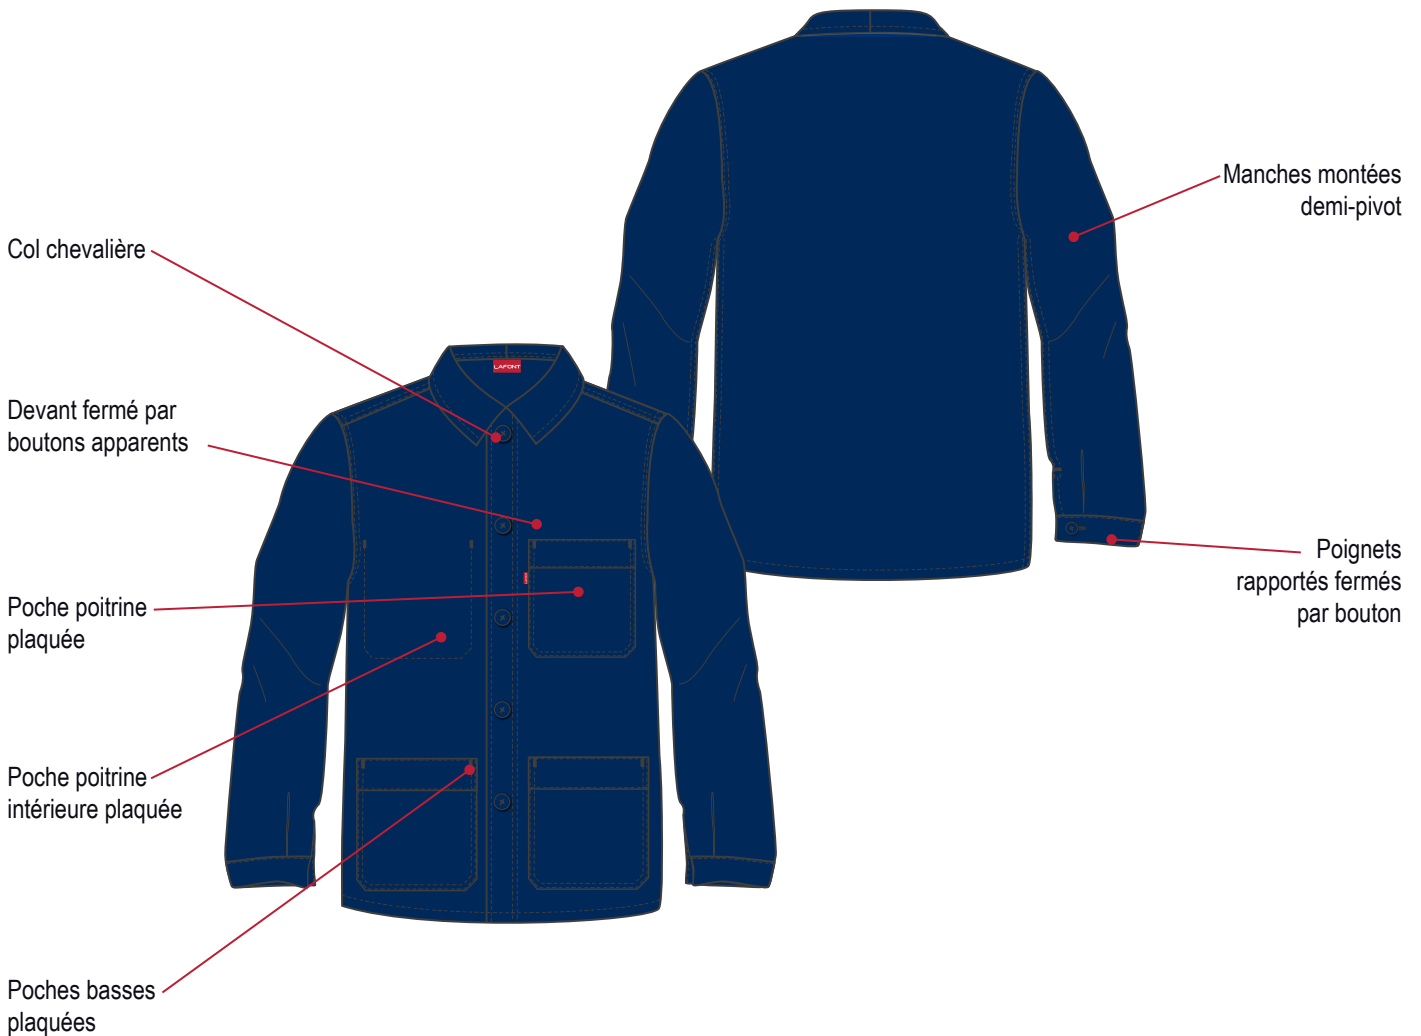

261KC9 VESTE FAUREL

Tissus

9496 Moleskine
100% coton traité Sanfor® 410 gr/m²

Descriptif

Tailles 36 à 60

Coloris

Marine

Noir