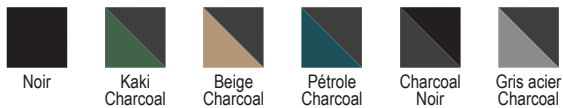

3ATHUP BLOUSON TOOL
Tissus

8194 Canvas
65% coton 35% polyester 350 gr/m²
2121 Cordura®
93% polyamide 7% polyester 230 gr/m²

Coloris

Descriptif

Transfert rétro-réfléchissants milieu dos
Tailles 0 à 6

MARQUAGE À TITRE INDICATIF ET NON À L'ÉCHELLE