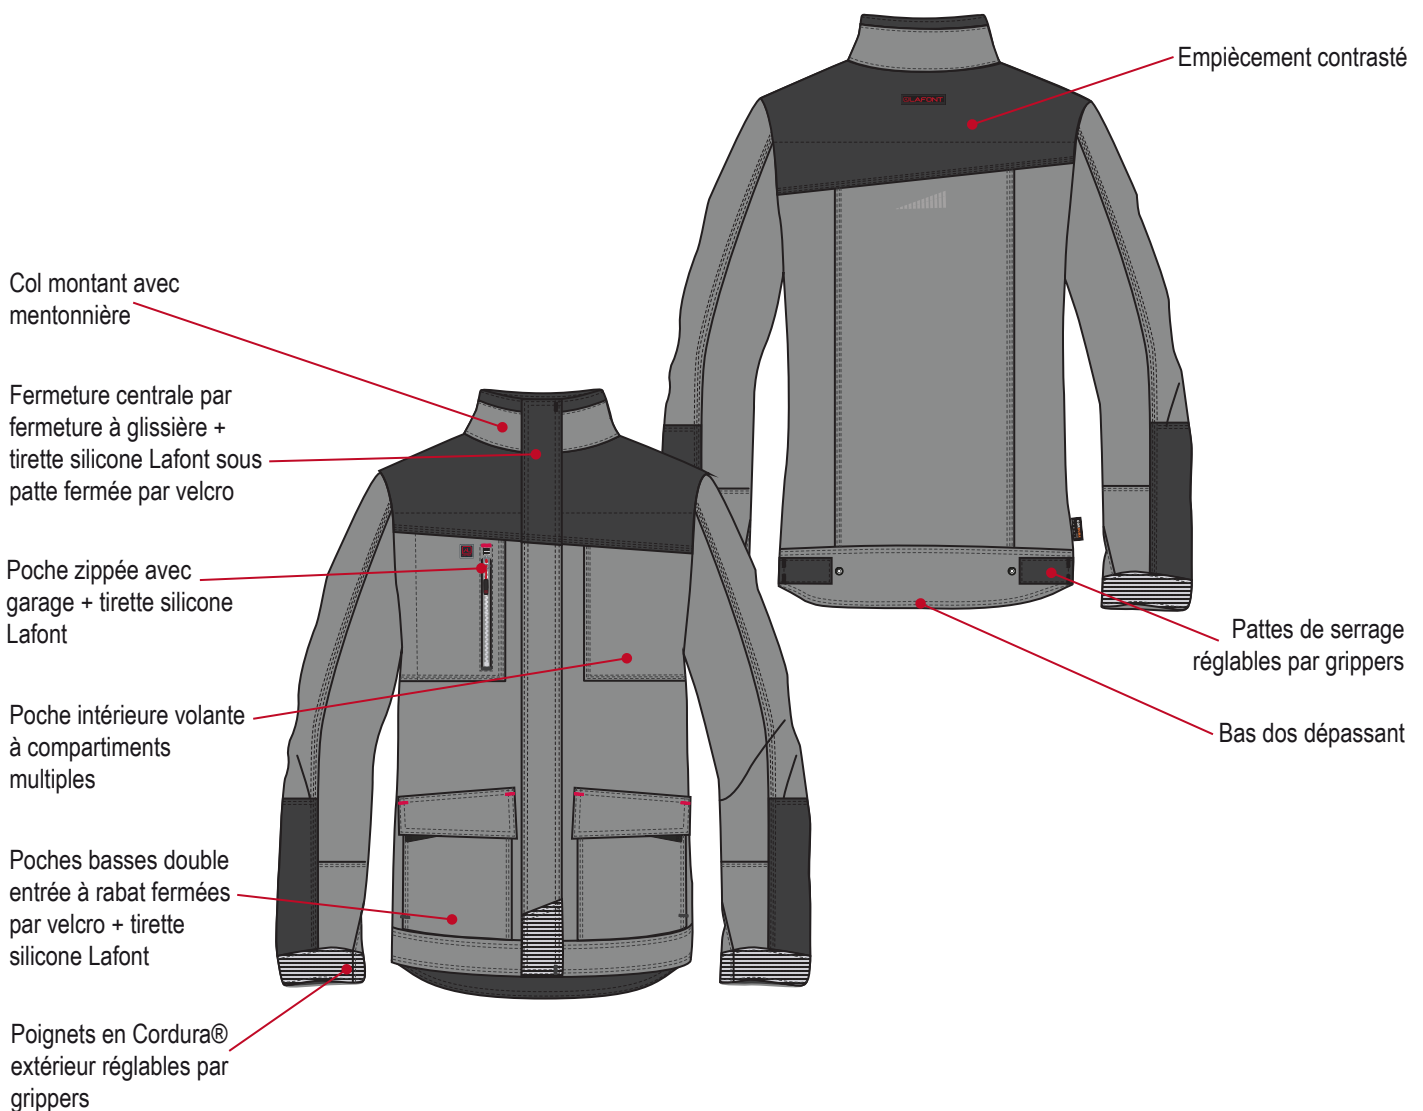

3ATHUP BLOUSON TOOL
Tissus

8194 Canvas
65% coton 35% polyester 350 gr/m²
2121 Cordura®
93% polyamide 7% polyester 230 gr/m²

Coloris

Descriptif

Transfert rétro-réfléchissants milieu dos
Tailles 0 à 6

MARQUAGE À TITRE INDICATIF ET NON À L'ÉCHELLE