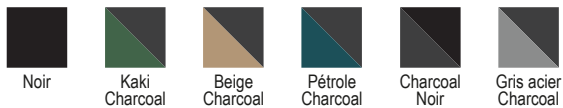

3ATHUP BLOUSON TOOL

Tissus

8194 Canvas
65% coton 35% polyester 350 gr/m²
2121 Cordura®
93% polyamide 7% polyester 230 gr/m²

Coloris

Descriptif

Transfert rétro-réfléchissants milieu dos
Tailles 0 à 6

MARQUAGE À TITRE INDICATIF ET NON À L'ÉCHELLE