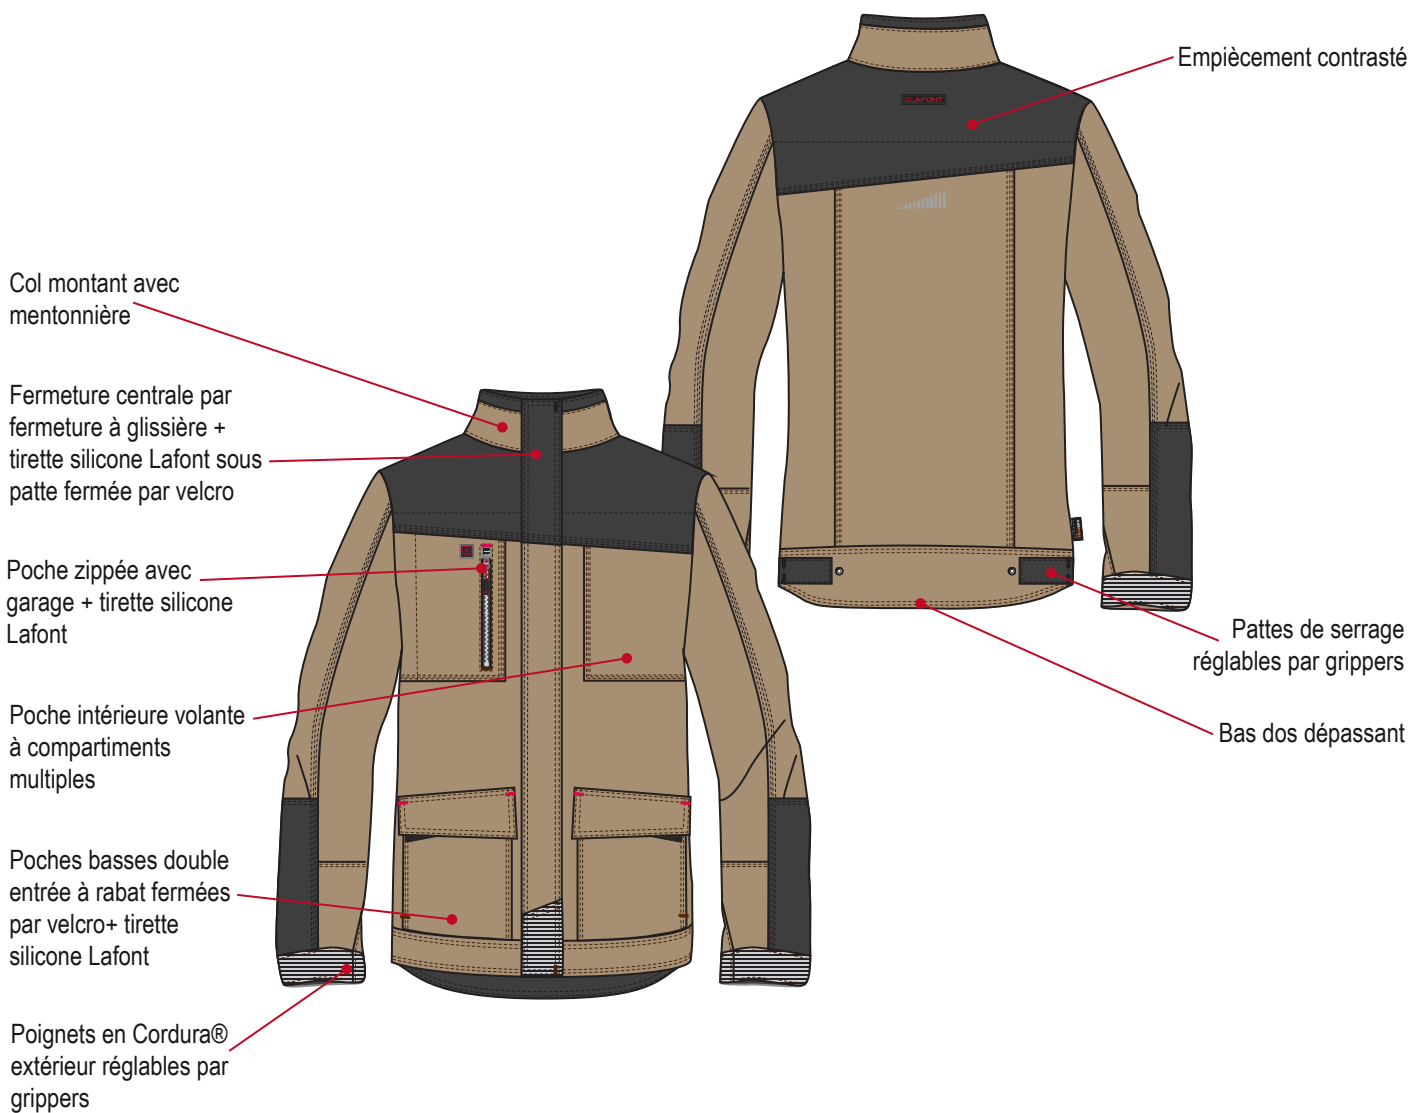

**WORK ATTITUDE 350 UPDATED**
**3ATHUP BLOUSON TOOL**
**Tissus**

**8194 Canvas**  
65% coton 35% polyester 350 gr/m<sup>2</sup>  
**2121 Cordura®**  
93% polyamide 7% polyester 230 gr/m<sup>2</sup>

**Coloris**

**Descriptif**

Transfert rétro-réfléchissants milieu dos  
Tailles 0 à 6

MARQUAGE À TITRE INDICATIF ET NON À L'ÉCHELLE

Date :    /    /  
Signature :