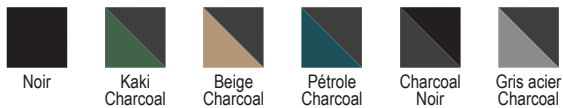

**WORK ATTITUDE 350 UPDATED**
**3ATHUP BLOUSON TOOL**
**Tissus**

**8194 Canvas**  
65% coton 35% polyester 350 gr/m<sup>2</sup>  
**2121 Cordura®**  
93% polyamide 7% polyester 230 gr/m<sup>2</sup>

**Coloris**

**Descriptif**

Transfert rétro-réfléchissants milieu dos  
Tailles 0 à 6

MARQUAGE À TITRE INDICATIF ET NON À L'ÉCHELLE

Date :    /    /  
Signature :