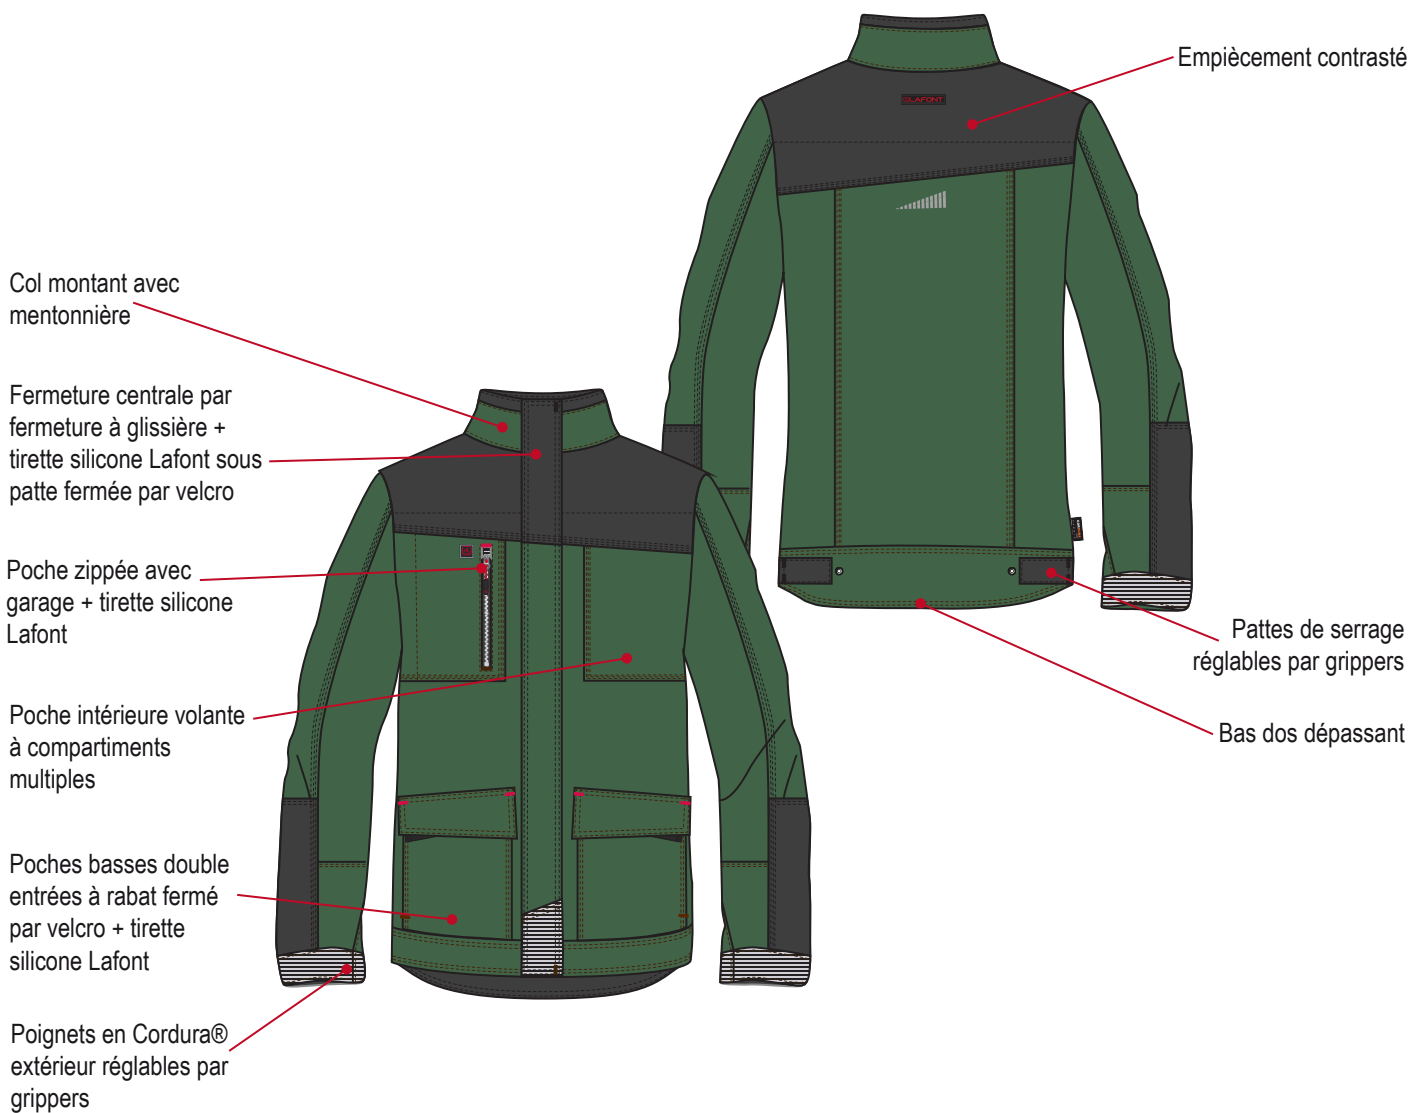

Descriptif

Transfert rétro-réfléchissants milieu dos
Tailles 0 à 6

MARQUAGE À TITRE INDICATIF ET NON À L'ÉCHELLE