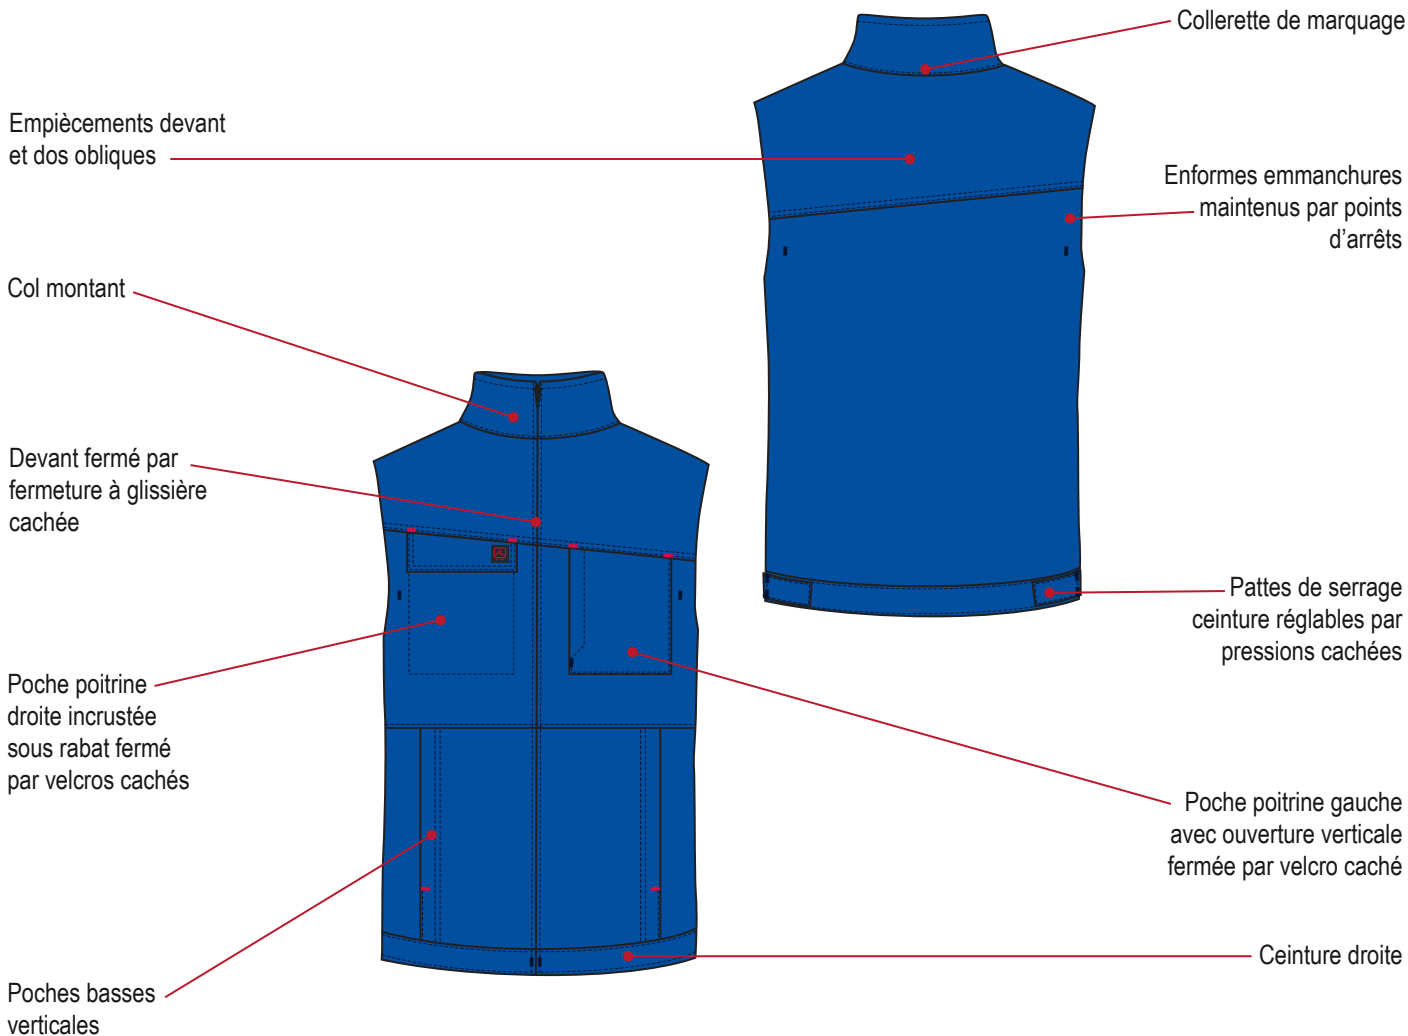

9MIMUP GILET GRANIT

Tissus

9740 Croisé

60% coton 40% polyester 315 gr/m²

Coloris

Descriptif

Vignette tissée Lafont VI968 sur rabat
de poche poitrine droite
Entretien industriel
Mercerie tout plastique
Surpiqûres contrastées
Tailles 0 à 8