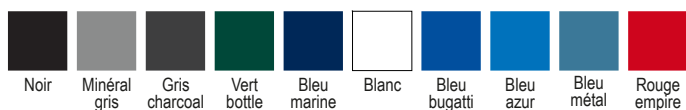

9MIMUP GILET GRANIT

Tissus

9740 Croisé

60% coton 40% polyester 315 gr/m²

Coloris

Descriptif

Vignette tissée Lafont VI968 sur rabat
de poche poitrine droite
Entretien industriel
Mercerie tout plastique
Surpiqûres contrastées
Tailles 0 à 8