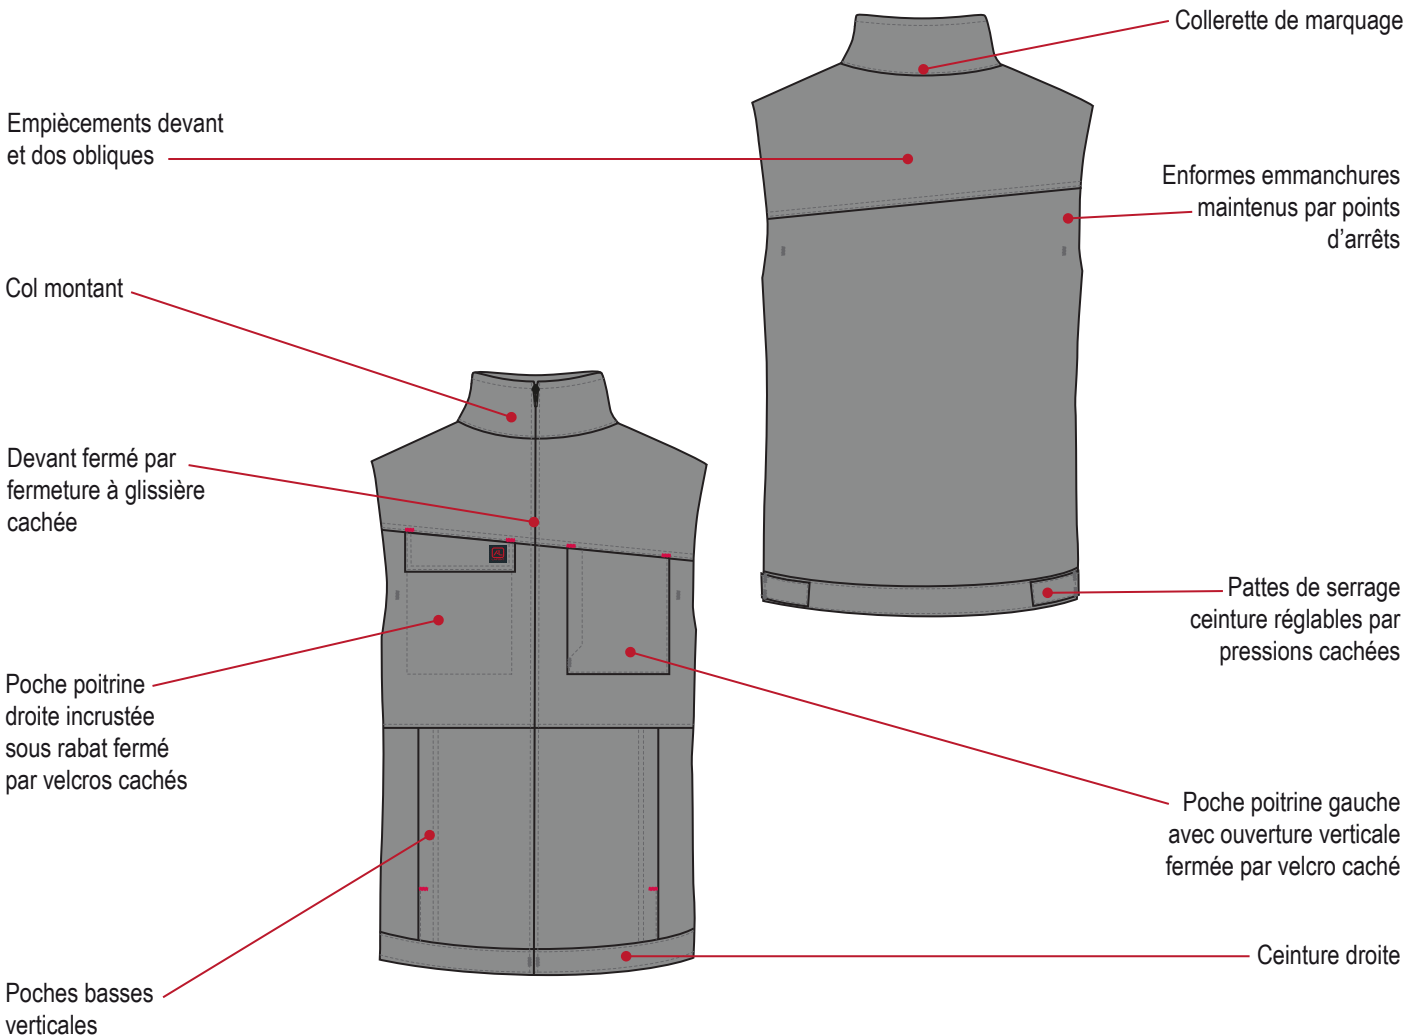

9MIMUP GILET GRANIT

Tissus

9740 Croisé

60% coton 40% polyester 315 gr/m²

Coloris

Descriptif

Vignette tissée Lafont VI968 sur rabat
de poche poitrine droite
Entretien industriel
Mercerie tout plastique
Surpiqûres contrastées
Tailles 0 à 8