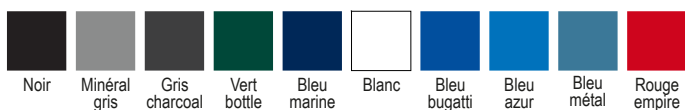

9MIMUP GILET GRANIT

Tissus

9740 Croisé

60% coton 40% polyester 315 gr/m²

Coloris

Descriptif

Vignette tissée Lafont VI968 sur rabat
de poche poitrine droite
Entretien industriel
Mercerie tout plastique
Surpiqûres contrastées
Tailles 0 à 8