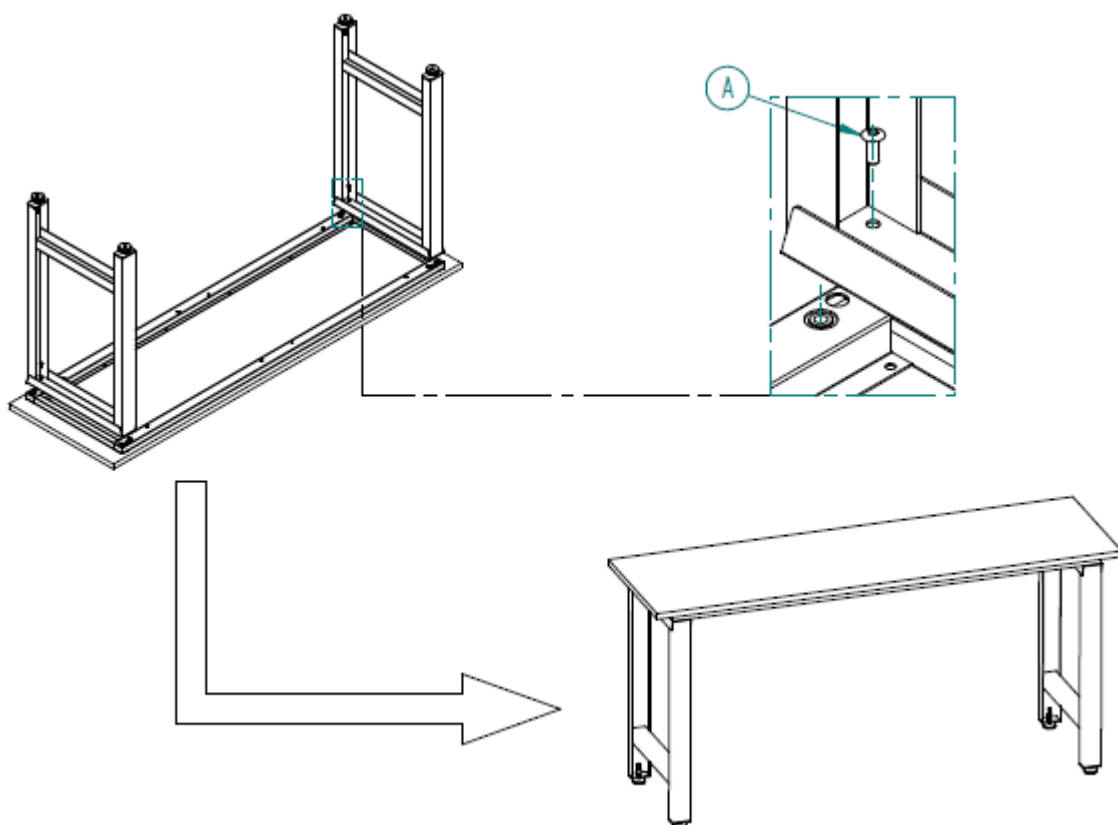

ETABLI PROFESSIONNEL

PLATEAU BOIS 2M

Réf. 09280

Veillez lire ce manuel d'instructions attentivement et entièrement avant toute utilisation

Caractéristiques Techniques

09280		
Capacité		500kg
Plateau	Epaisseur	25mm
Dimensions totales		2000 x600x975mm
Poids		40.1kg

Installation

Ⓐ  Bolt M8x20 (8+1 pcs)

Garantie et Conformité du produit

La garantie ne peut être accordée suite à :

Une utilisation anormale, une manœuvre erronée, une modification non autorisée, un défaut de transport, de manutention ou d'entretien, l'utilisation de pièces ou d'accessoires non d'origine, des interventions effectuées par du personnel non agréé, l'absence de protection ou dispositif sécurisant l'opérateur, le non-respect des consignes précitées exclut votre machine de notre garantie, les marchandises voyagent sous la responsabilité de l'acheteur à qui il appartient d'exercer tout recours à l'encontre du transporteur dans les formes et délais légaux.