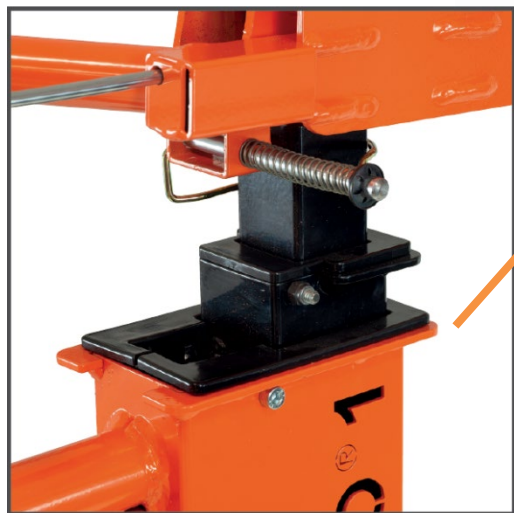

→ Toujours validées pour résister à 150kg. Ce sont de vraies plateformes sur lesquelles on peut monter dessus en toute sécurité pour visser ses plaques

RÉDUCTION DE LA FATIGUE

EVOLUTION

2 MARCHES INTERMÉDIAIRES

Ajout de 2 marches intermédiaires antidérapantes pour faciliter l'accès aux plateformes et réduire la fatigue en fin de journée

NOUVEAU TREUIL

EVOLUTION

DROITIER/GAUCHER

- Manivelle réversible pour s'adapter aux droitiers et aux gauchers
- Treuil fabriqué en France
- Mécanisme du treuil fermé pour le protéger du plâtre

COULISSEMENT OPTIMISÉ

- Le coulisement des colonnes a été amélioré pour avoir moins de frottement et plus de fluidité. Résultat : moins d'effort pour amener la plaque au plafond

AMÉLIORATION DES ROUES

EVOLUTION

LES PLUS HISTORIQUE

2 VRAIES PLATEFORMES

- 2 vraies plateformes sur lesquelles on peut monter pour fixer la plaque. C'est un réel gain de temps, pas besoin d'escabeau à côté pour visser la plaque.
- Elles sont certifiées par la Socotec pour résister à 150kg. Sur les modèles concurrents, ce sont souvent de simple porte-outils et il est interdit de monter dessus
- Planches certifiées FSC
- Montage rapide avec système de vis imperdable
- Nouveau : antidérapantes + chants et angles arrondis