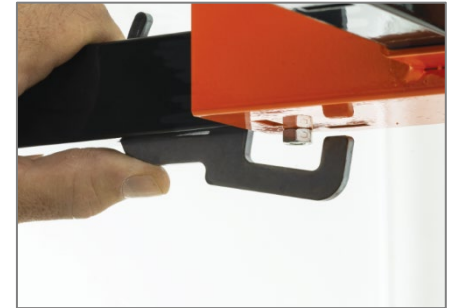

LES PLUS HISTORIQUE

2 VRAIES PLATEFORMES

- 2 vraies plateformes sur lesquelles on peut monter pour fixer la plaque. C'est un réel gain de temps, pas besoin d'escabeau à côté pour visser la plaque.
- Elles sont certifiées par la Socotec pour résister à 150kg. Sur les modèles concurrents, ce sont souvent de simple porte-outils et il est interdit de monter dessus
- Planches certifiées FSC
- Montage rapide avec système de vis imperdable
- Nouveau : antidérapantes + chants et angles arrondis

EVOLUTION

LES PLUS HISTORIQUE

EVOLUTION

LE SYSTÈME CLIP&GO

- Verrouillage et déverrouillage rapide des bras et des pieds
→ **BREVETÉ**
- Gain de temps sur le chantier → approuvé par les artisans

LES PLUS HISTORIQUE

LA POIGNÉE DÉPORTÉE

- La poignée déportée décale l'utilisateur du Levpano pour mieux contrôler la guidage et la montée de la plaque
- Cela permet également de ne pas avoir la tête sous la plaque de plâtre lors de la descente