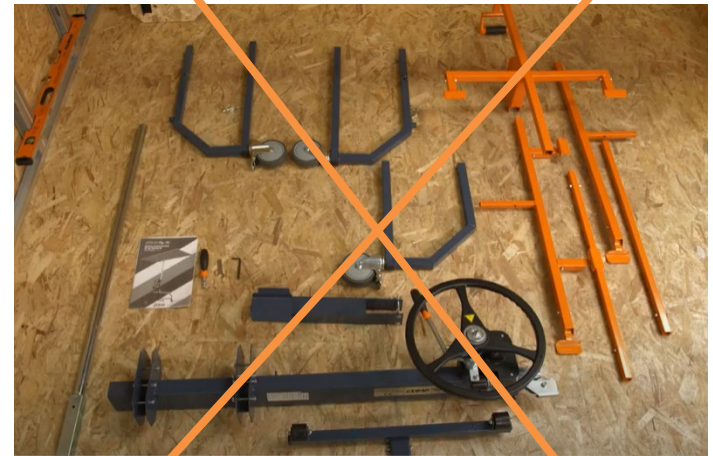

LES PLUS HISTORIQUE

EVOLUTION

MONTAGE RAPIDE

- Livré déjà pré-monté et non en kit