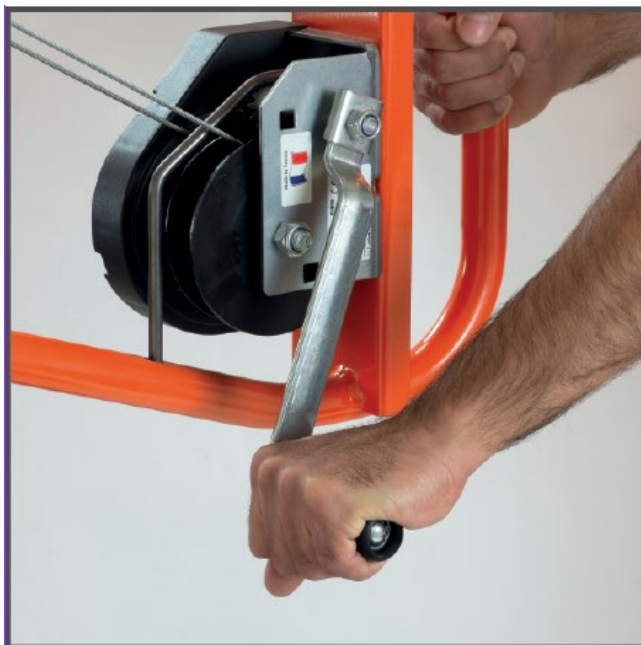

sous rampants

à la verticale

Jusqu'à 5,90m

 **MONDELIN**

LES PLUS HISTORIQUE

SÉCURITÉ ASSURÉE

- Système de sécurité constitué de 2 câbles : un pour le travail + 1 câble de sécurité. Le deuxième câble prend le relai en cas de rupture du premier → **Système BREVETÉ**

LES PLUS HISTORIQUE

2 VRAIES PLATEFORMES

- 2 vraies plateformes sur lesquelles on peut monter pour fixer la plaque. C'est un réel gain de temps, pas besoin d'escabeau à côté pour visser la plaque.
- Elles sont certifiées par la Socotec pour résister à 150kg. Sur les modèles concurrents, ce sont souvent de simple porte-outils et il est interdit de monter dessus
- Planches certifiées FSC
- Montage rapide avec système de vis imperdable
- Nouveau : antidérapantes + chants et angles arrondis

EVOLUTION

LES PLUS HISTORIQUE

EVOLUTION

LE SYSTÈME CLIP&GO

- Verrouillage et déverrouillage rapide des bras et des pieds
→ **BREVETÉ**
- Gain de temps sur le chantier → approuvé par les artisans

LES PLUS HISTORIQUE

LA POIGNÉE DÉPORTÉE

- La poignée déportée décale l'utilisateur du Levpano pour mieux contrôler la guidage et la montée de la plaque
- Cela permet également de ne pas avoir la tête sous la plaque de plâtre lors de la descente