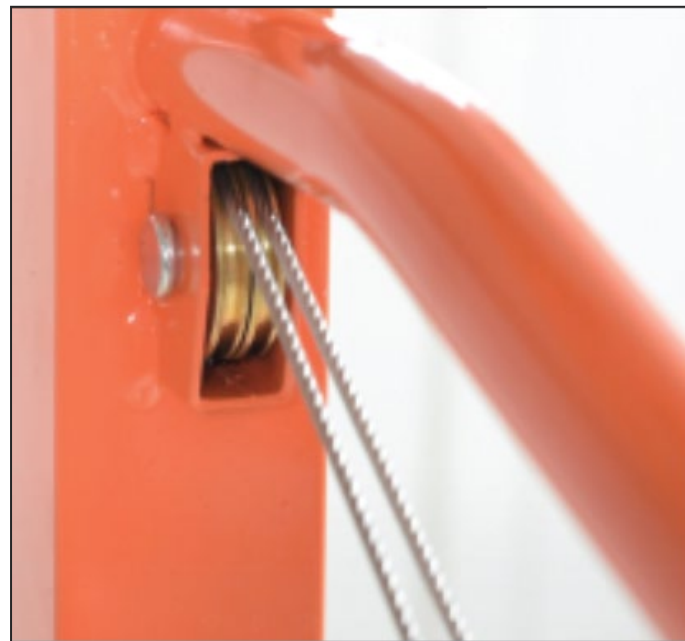

sous rampants

à la verticale

Jusqu'à 5,90m

 **MONDELIN**

LES PLUS HISTORIQUE

SÉCURITÉ ASSURÉE

- Système de sécurité constitué de 2 câbles : un pour le travail + 1 câble de sécurité. Le deuxième câble prend le relai en cas de rupture du premier → **Système BREVETÉ**

LES PLUS HISTORIQUE

2 VRAIES PLATEFORMES

- 2 vraies plateformes sur lesquelles on peut monter pour fixer la plaque. C'est un réel gain de temps, pas besoin d'escabeau à côté pour visser la plaque.
- Elles sont certifiées par la Socotec pour résister à 150kg. Sur les modèles concurrents, ce sont souvent de simple porte-outils et il est interdit de monter dessus
- Planches certifiées FSC
- Montage rapide avec système de vis imperdable
- Nouveau : antidérapantes + chants et angles arrondis

EVOLUTION

LES PLUS HISTORIQUE

EVOLUTION

LE SYSTÈME CLIP&GO

- Verrouillage et déverrouillage rapide des bras et des pieds
→ **BREVETÉ**
- Gain de temps sur le chantier → approuvé par les artisans

LES PLUS HISTORIQUE

LA POIGNÉE DÉPORTÉE

- La poignée déportée décale l'utilisateur du Levpano pour mieux contrôler la guidage et la montée de la plaque
- Cela permet également de ne pas avoir la tête sous la plaque de plâtre lors de la descente