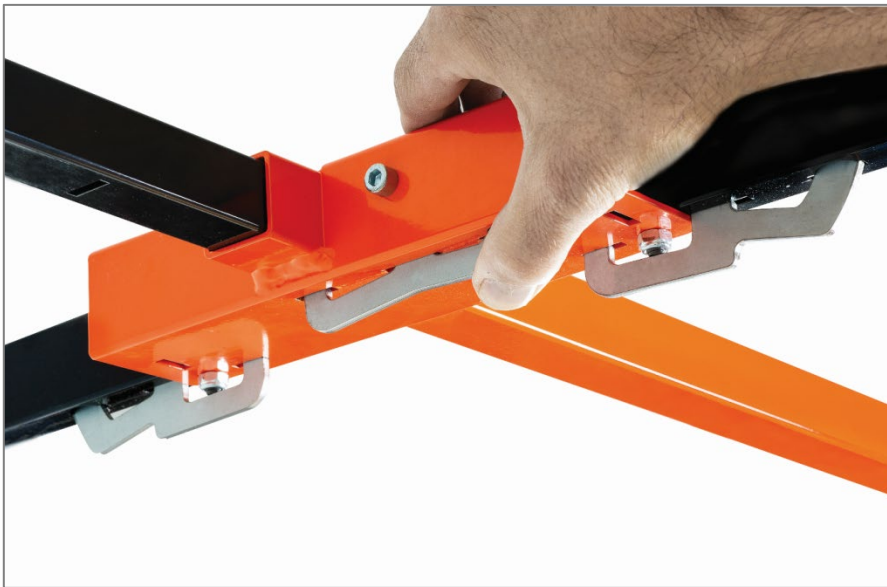

Ajout de 2 marches intermédiaires antidérapantes pour faciliter l'accès aux plateformes et réduire la fatigue en fin de journée

NOUVEAU TREUIL

EVOLUTION

DROITIER/GAUCHER

- Manivelle réversible pour s'adapter aux droitiers et aux gauchers
- Treuil fabriqué en France
- Mécanisme du treuil fermé pour le protéger du plâtre

LES PLUS HISTORIQUE

2 VRAIES PLATEFORMES

- 2 vraies plateformes sur lesquelles on peut monter pour fixer la plaque. C'est un réel gain de temps, pas besoin d'escabeau à côté pour visser la plaque.
- Elles sont certifiées par la Socotec pour résister à 150kg. Sur les modèles concurrents, ce sont souvent de simple porte-outils et il est interdit de monter dessus
- Planches certifiées FSC
- Montage rapide avec système de vis imperdable
- Nouveau : antidérapantes + chants et angles arrondis

EVOLUTION

LES PLUS HISTORIQUE

EVOLUTION

LE SYSTÈME CLIP&GO

- Verrouillage et déverrouillage rapide des bras et des pieds
→ **BREVETÉ**
- Gain de temps sur le chantier → approuvé par les artisans

LES PLUS HISTORIQUE

LA POIGNÉE DÉPORTÉE

- La poignée déportée décale l'utilisateur du Levpano pour mieux contrôler la guidage et la montée de la plaque
- Cela permet également de ne pas avoir la tête sous la plaque de plâtre lors de la descente