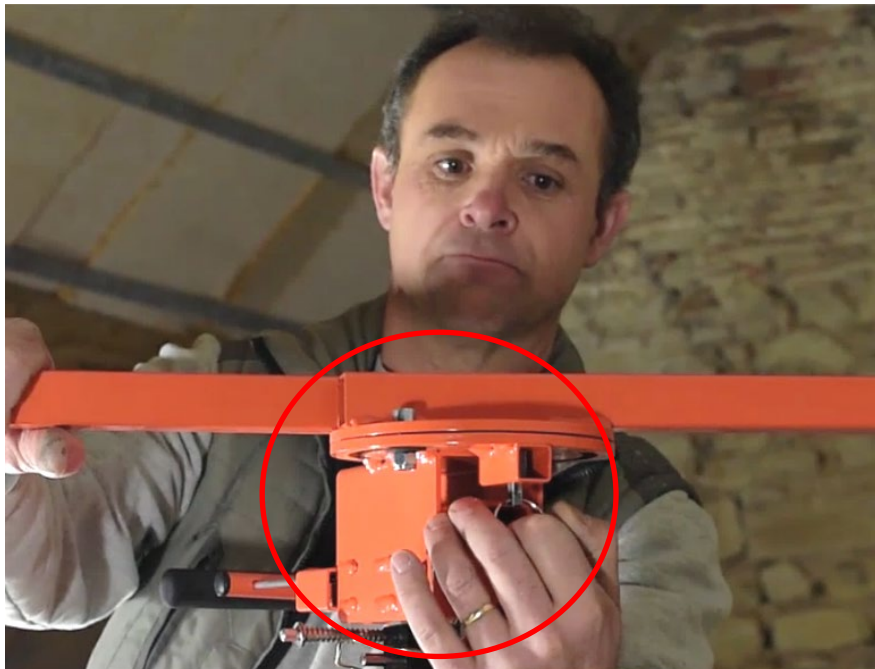

LA POIGNÉE DÉPORTÉE

- La poignée déportée décale l'utilisateur du Levpano pour mieux contrôler la guidage et la montée de la plaque
- Cela permet également de ne pas avoir la tête sous la plaque de plâtre lors de la descente

LES PLUS HISTORIQUE

EVOLUTION

PLAQUE CALÉE ET PROTÉGÉE

- 8 patins antidérapants pour un excellent maintien de la plaque : **+ de sécurité**
- 2 sabots escamotables : ils tiennent la plaque et à l'arrivée au plafond, ils s'escamotent pour caler la plaque contre la précédente sans espace
→ **BREVETÉ**

LES PLUS HISTORIQUE

PASSAGE EN MODE SOUS RAMPANT OU A LA VERTICALE AVEC LA PLATINE DE ROTATION

- La tête tourne à l'aide d'une simple goupille
- Plus besoin de démonter la tête → véritable gain de temps et d'effort

LES PLUS HISTORIQUE

LA RALLONGE INTÉGRÉE DE 1m

- Permet de poser jusqu'à 4,50m à l'horizontale
- La rallonge est indexée tous les 10cm, ce qui permet de limiter la hauteur de chargement à des hauteurs intermédiaires → **BREVETÉ**