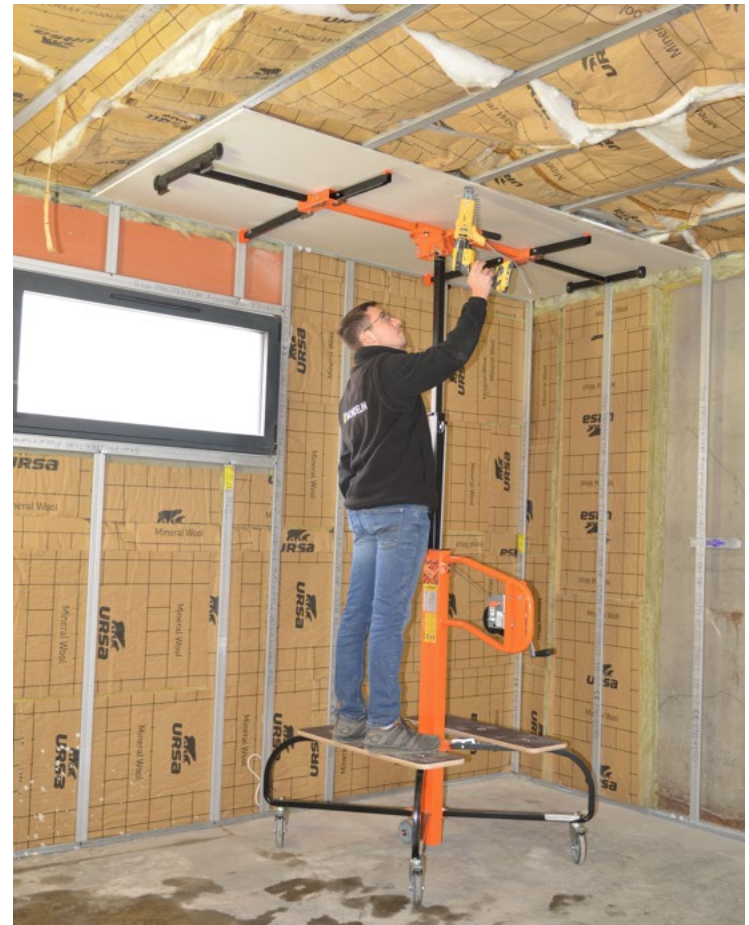

Ajout de 2 marches intermédiaires antidérapantes pour faciliter l'accès aux plateformes et réduire la fatigue en fin de journée

NOUVEAU TREUIL

EVOLUTION

DROITIER/GAUCHER

- Manivelle réversible pour s'adapter aux droitiers et aux gauchers
- Treuil fabriqué en France
- Mécanisme du treuil fermé pour le protéger du plâtre

sous rampants

à la verticale

Jusqu'à 5,90m

 **MONDELIN**

LES PLUS HISTORIQUE

SÉCURITÉ ASSURÉE

- Système de sécurité constitué de 2 câbles : un pour le travail + 1 câble de sécurité. Le deuxième câble prend le relai en cas de rupture du premier → **Système BREVETÉ**

LES PLUS HISTORIQUE

2 VRAIES PLATEFORMES

- 2 vraies plateformes sur lesquelles on peut monter pour fixer la plaque. C'est un réel gain de temps, pas besoin d'escabeau à côté pour visser la plaque.
- Elles sont certifiées par la Socotec pour résister à 150kg. Sur les modèles concurrents, ce sont souvent de simple porte-outils et il est interdit de monter dessus
- Planches certifiées FSC
- Montage rapide avec système de vis imperdable
- Nouveau : antidérapantes + chants et angles arrondis

EVOLUTION

LES PLUS HISTORIQUE

EVOLUTION

LE SYSTÈME CLIP&GO

- Verrouillage et déverrouillage rapide des bras et des pieds
→ **BREVETÉ**
- Gain de temps sur le chantier → approuvé par les artisans

LES PLUS HISTORIQUE