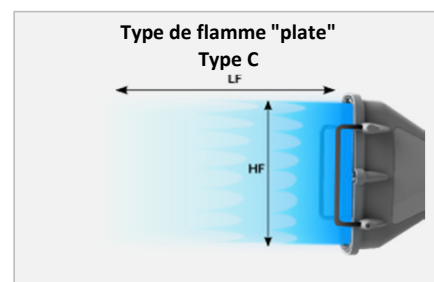

IMPORTANT : Consulter la notice d'emploi avant utilisation - A n'utiliser que dans des locaux suffisamment aérés.

GUILBERT EXPRESS se réserve le droit de modifier les caractéristiques du produit sans préavis. Photos non contractuelles

www.shrink-wrapping.express - info@shrink-wrapping.express