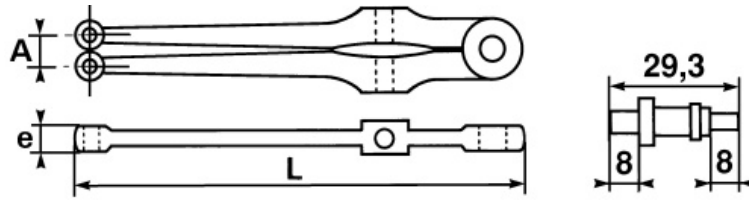

## Description

Forgé en acier au chrome-vanadium.

Prise des écrous à créneaux ou à trous latéraux.

Capacité de 18 à 100 mm.

Réglage rapide et précis.

Livré avec un sachet de 6 ergots double, réf 110.6

Présentation : chromée.

## Données techniques

Référence	110-N	A mm	18 à 100
e mm	12	L mm	250
L"	10	Poids g	560
Garantie	Garantie SAM OUTIL		

Découvrez tous nos produits dans nos catalogues en ligne

Les outils Indispensables SAM 2019