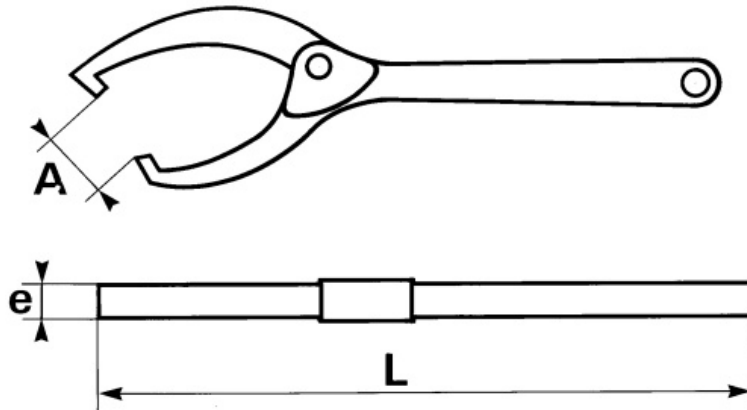

115

Clé à ergots extensible pour écrous à encoches

CLÈS DE SERRAGE

Description

Clé indispensable pour le blocage de tous les écrous à encoches et à créneaux. Grâce à la courbure de ses mâchoires et à son ressort de rappel, cette clé permet une prise et une tenue absolument parfaite de tous les écrous diamètre extérieur de 50 à 140 mm.

Présentation : chromée.

WWW.SAM.EU

SAM OUTILLAGE SAS
60 Bd Thiers - CS10528
42007 SAINT-ETIENNE CEDEX 1
RCS Saint-Etienne n°338 002 231

SAM

Données techniques

Référence	115	A mm	50 à 140
e mm	7,5	L mm	320
L"	13	Poids g	470
Garantie	Garantie SAM OUTIL		