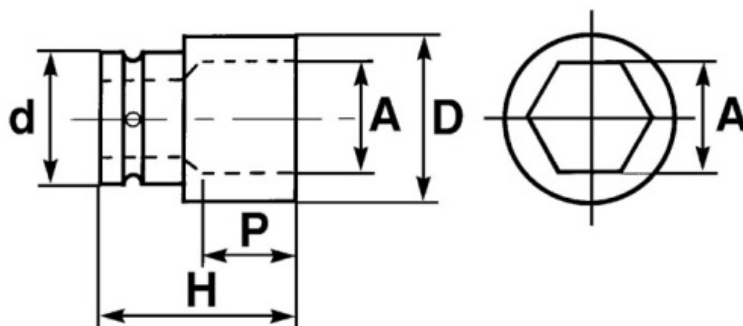

Données techniques

Caractéristiques de l'article référence : 19143-30M

A mm	30	D mm	40
d mm	30	H mm	85
P mm	36	Poids g	360
Garantie	Garantie SAM OUTIL		

Caractéristiques de l'article référence : 19143-32M

A mm	32	D mm	43
d mm	29	H mm	85
P mm	30	Poids g	430
Garantie	Garantie SAM OUTIL		

Caractéristiques de l'article référence : 19143-35M

A mm	35	D mm	46
d mm	30	H mm	85
P mm	34	Poids g	430
Garantie	Garantie SAM OUTIL		

Caractéristiques de l'article référence : 19143-36M

A mm	36	D mm	47
d mm	30	H mm	85
P mm	37	Poids g	440
Garantie	Garantie SAM OUTIL