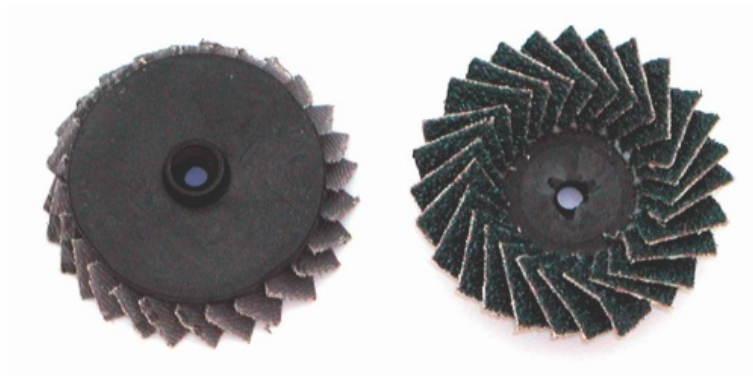

195...disques

disques à lamelles Système accrochage à agrafe uniquement Speed-Lok

PNEUMATIQUE

Description

Disque lamelles à agrafe grain moyen \varnothing 50. Pour le décapage et le polissage de petites surfaces avec un disque auto régénérant toujours à son efficacité maximun.