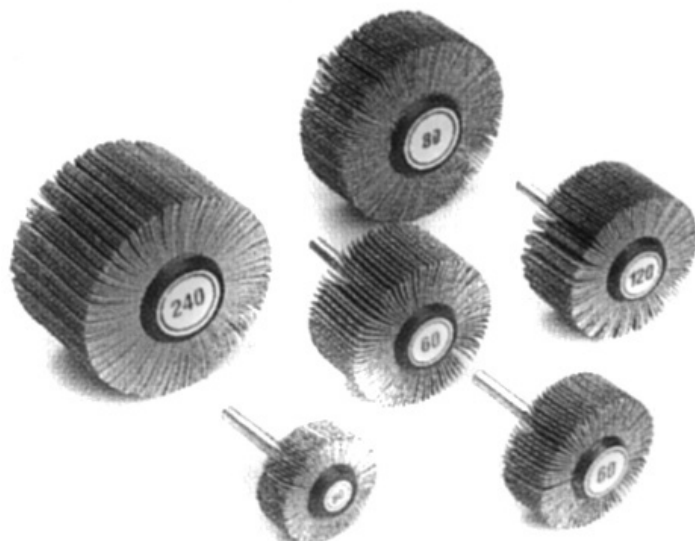

196...roues_lamelles_tige_de_6

Roues à lamelles sur tige de 6

PNEUMATIQUE

Description

Roues à lamelles sur tige de 6 mm.

Données techniques

Caractéristiques de l'article référence : 19629

Garantie Consommable