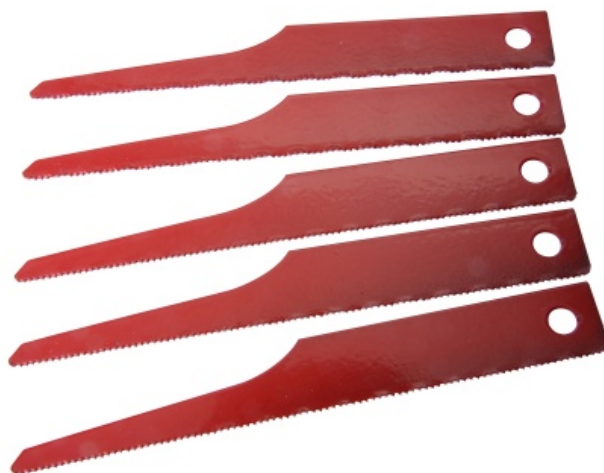

1980...

Jeu de 5 lames de scie

PNEUMATIQUE

Description

Jeu de 5 lames de scie pour scie droite.

19802 - Jeu de 5 lames de scie 6 dents/cm (alu, bois, composite)

19803 - Jeu de 5 lames de scie 10 dents/cm (aciers courants)

19804 - Jeu de 5 lames de scie 13 dents/cm (tôle fine)

Données techniques

Référence	19803	Poids kg	Consommable
Garantie			

PTS OUTILLAGE S.A.S.
10 Rue Camille Rochetaillée - CS 10528
42007 Saint-Etienne Cedex 1 - France