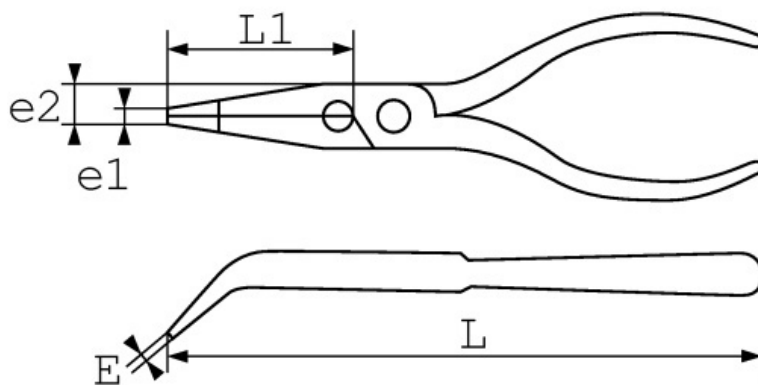

239-28CP

Pince à bec demi-rond coudé extra longue

PINCES

Description

Grande longueur du bec et des branches pour accès difficiles.

Forgée en acier chrome vanadium.

Branches revêtues PVC.

Bec strié.

Fonction coupe fils intégrée pour fil acier dur.

C= Capacité de coupe pour fil acier dur.

Données techniques

Référence	239-28CP	E mm	9
e1 mm	10	e2 mm	8
L1 mm	45	L mm	280
L"	11	C mm	1,6

Découvrez tous nos produits dans nos catalogues en ligne