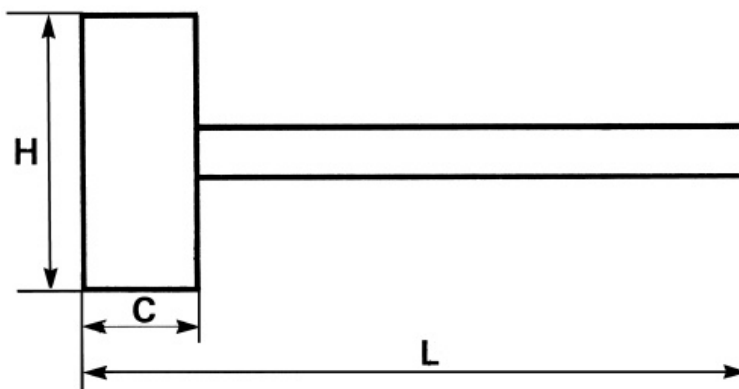

293-...

Massettes cuivre manche hickory

MARTELLERIE

Description

Angles abattus.

Manche bois hickory.

Pour une frappe puissante sans marquer la surface.

Données techniques

Caractéristiques de l'article référence : 293-2

H mm	85	C mm	25
L mm	280	Poids g	600
Garantie	Garantie SAM OUTIL		

Caractéristiques de l'article référence : 293-4

H mm	85	C mm	35
L mm	305	Poids g	1050
Garantie	Garantie SAM OUTIL		