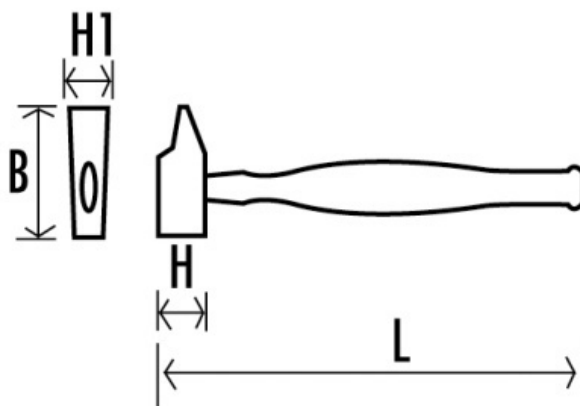

295-11

Marteau à planer avec boule

Description

En acier forgé.

Présentation : tête polie, panne laquée

Manche Hickory

Données techniques

Référence

295-11

H / H1 mm

40 / 18

WWW.SAM.EU

SAM OUTILLAGE SAS
60 Bd Thiers - CS10528
42007 SAINT-ETIENNE CEDEX 1
RCS Saint-Etienne n°338 002 231

SAM

B mm	155	L mm	300
Poids g	460	Réf. manche	295-M-50
Garantie	Garantie SAM OUTIL		