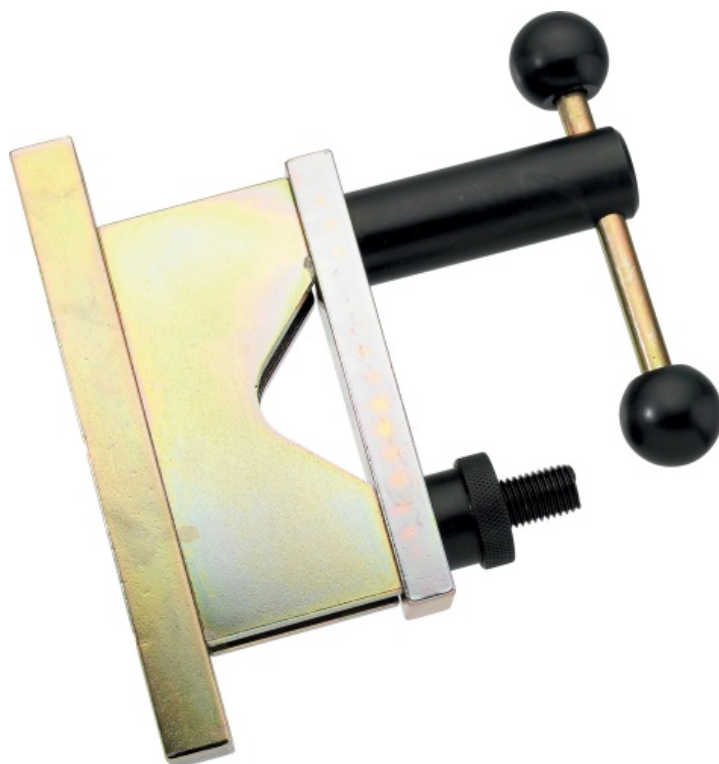

# Etau pour jambe de force

OUTILLAGE SPÉCIFIQUE AUTOMOBILE

## Description

Type K110

Poids : 4 Kg

[WWW.SAM.EU](http://WWW.SAM.EU)

**SAM OUTILLAGE SAS**  
60 Bd Thiers - CS10528  
42007 SAINT-ETIENNE CEDEX 1  
RCS Saint-Etienne n°338 002 231