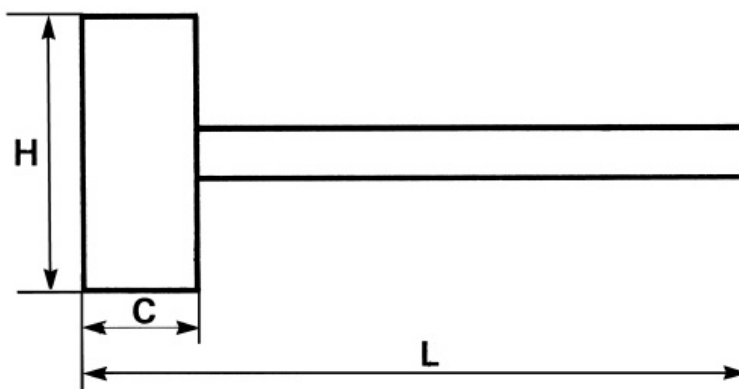

321-C

Maillet caoutchouc

Description

Manche bois dur.

Dureté Shore 75.

Données techniques

Référence	321-C	H mm	100
C mm	56.5 à 68	L mm	340
Poids g	450	Garantie	Garantie SAM OUTIL

Découvrez tous nos produits dans nos catalogues en ligne