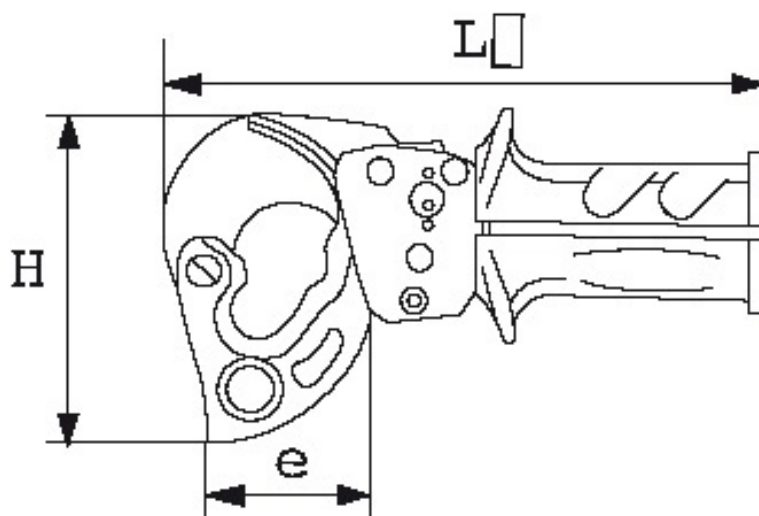

324-32

Coupe-câbles à crémaillère

ELECTRICITÉ

Description

Pour la coupe de câbles électriques (cuivre et aluminium) sans déformation du câble.

Le système à crémaillère permet la démultiplication de l'effort.

Outil ergonomique utilisable d'une seule main et sans effort.

Muni d'un verrouillage en position fermée.

La lame mobile est interchangeable (SAV).

Données techniques

Référence

324-32

C1 mm²

Cuivre - 240