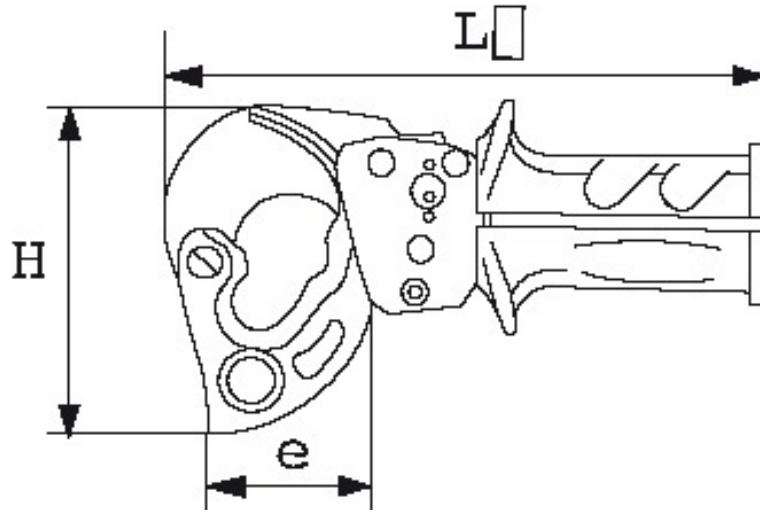

## Description

Pour la coupe de câbles électriques (cuivre et aluminium) sans déformation du câble.

Le système à crémaillère permet la démultiplication de l'effort.

Outil ergonomique utilisable d'une seule main et sans effort.

Muni d'un verrouillage en position fermée.

La lame mobile est interchangeable (SAV).

## Données techniques

Référence	324-45	C1 mm <sup>2</sup>	Cuivre - 300
C2 mm <sup>2</sup>		C3 mm <sup>2</sup>	
A1 mm <sup>2</sup>	630	A2 mm <sup>2</sup>	
L mm	230	Poids g	920
Garantie	Garantie SAM OUTIL		